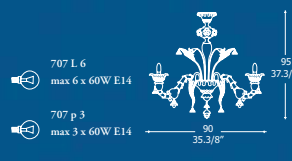

707 L 6 - versione disponibile solo su richiesta / 707 P 3 - version available only on request

*707 P 3

TIPO
Lampadario a 6 luci / Lampada da parete a 3 luci

DIFFUSORE
Vetro soffiato, interamente lavorato a mano

COLORE DIFFUSORE
Cristallo con decoro acquamarine-rubino, fiori in pasta di vetro policroma

SUPPORTO
Metallo cromato

TIPO
6 Lights chandelier / 3 Lights wall lamp

DIFFUSOR
Entirely hand-made blown glass

DIFFUSOR COLOUR
Crystal with aquamarine-ruby decorations, multi-coloured glass paste flowers

FRAME
Chromed metal

TIPO
Lustre à 6 lumières / Applique à 3 lumières

DIFFUSEUR
Verre soufflé, entièrement travaillé à la main

COULEUR DIFFUSOR
Cristal avec décoration aigue-marine-rubis, fleurs en pâte de verre polychrome

ARMATURE
Métal chromé