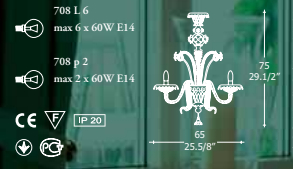

707 L 6 - versione disponibile solo su richiesta / 707 P 3 - version available only on request

*707 P 3

TIPO
Lampadario a 6 luci / Lampada da parete a 3 luci

DIFFUSORE
Vetro soffiato, interamente lavorato a mano

COLORE DIFFUSORE
Cristallo con decoro acquamarine-rubino, fiori in pasta di vetro policroma

SUPPORTO
Metallo cromato

TIPO
6 Lights chandelier / 3 Lights wall lamp

DIFFUSOR
Entirely hand-made blown glass

DIFFUSOR COLOUR
Crystal with aquamarine-ruby decorations, multi-coloured glass paste flowers

FRAME
Chromed metal

TIPO
Lustre à 6 lumières / Applique à 3 lumières

DIFFUSEUR
Verre soufflé, entièrement travaillé à la main

COULEUR DIFFUSOR
Cristal avec décoration aigue-marine-rubis, fleurs en pâte de verre polychrome

ARMATURE
Métal chromé

LAMPENART
6 Armen Leuchter / 3 Armen Wandleuchte

SCHIRM
Mundgeblasenes und Zur Gänze handgearbeitetes Glas

GLASFARBE
Lampenschirm aus Glas mit Dekor in Meerblau-Rubinrot, Blumen aus farbiger Glaspaste

GESTELL
Verchromtes Metall

TIPO
Araña con 6 brazos / Lámpara de pared con 3 brazos

DIFUSOR
Cristal soplado y completamente elaborado a mano

COLORE DIFFUSOR
Cristal con decoración agumarina-rubi, flores de pasta de vidrio policroma

SOPORTE
Metal cromado

ТИП
Люстра для 6 лампочек / Настенная лампа с 3 ламп

РАССЕИВАТЕЛЬ
Дутое стекло ручной работы

ЦВЕТ РАССЕИВАТЕЛЯ
Хрусталь с рубиновыми украшениями и цвета морской волны, цветы из многоцветного стекла

АРМАТУРА
Хромированный металл

TIPO
Lampadario a 6 luci / Lampada da parete a 2 luci

DIFFUSORE
Vetro soffiato, interamente lavorato a mano

COLORE DIFFUSORE
Cristallo con decori verdino o ambra e fiori in pasta di vetro policroma

SUPPORTO
Metallo cromato