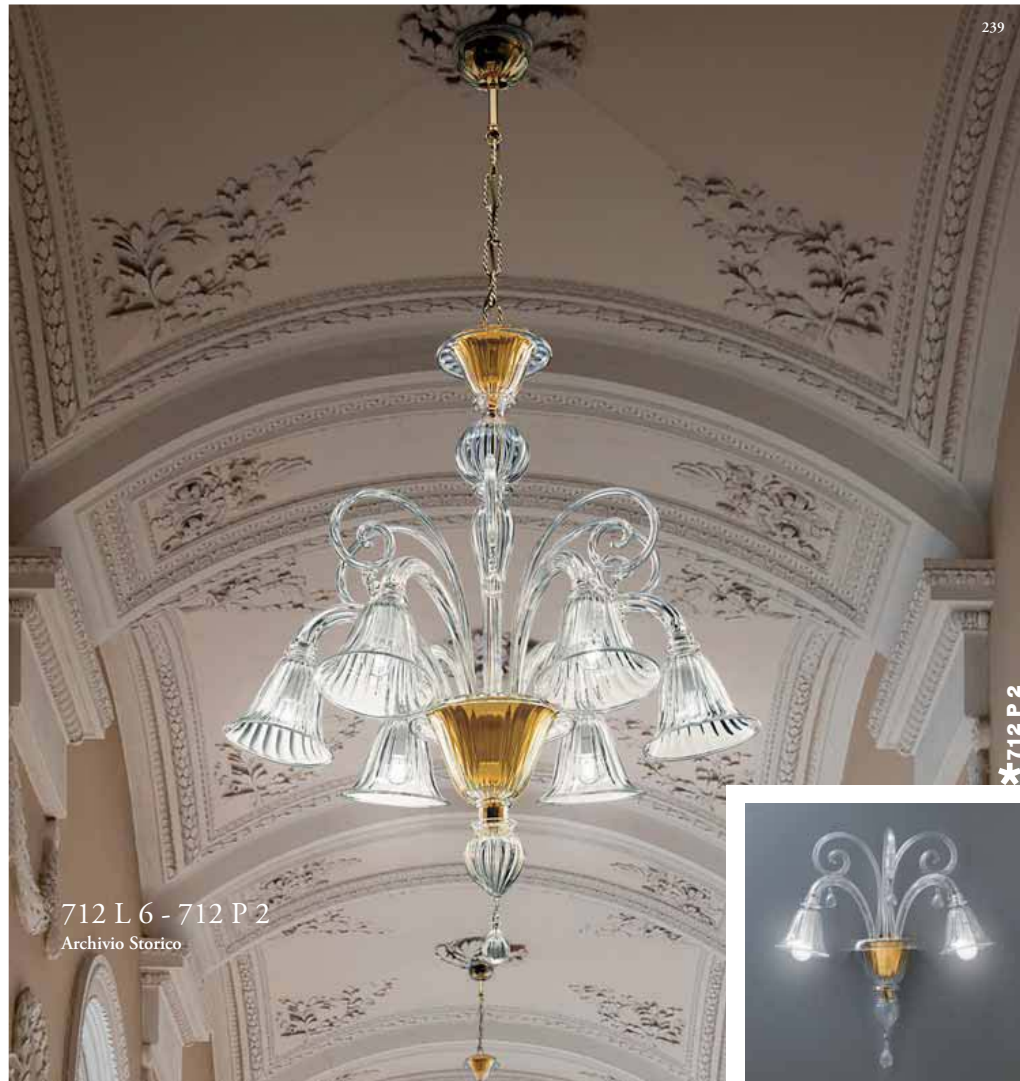

712 P 2

712 L 6 - 712 P 2
Archivio Storico

TIPO
Lampadario a 6 luci/
Lampada da parete a 2 luci

DIFFUSORE
Vetro soffiato, interamente lavorato a mano

COLORE DIFFUSORE
Cristallo

SUPPORTO
Metallo dorato

TYPE
6 Lights chandelier/
2 Lights wall lamp

DIFFUSER
Entirely hand-made blown glass

DIFFUSER COLOUR
Crystal

FRAME
Golden metal

TYPE
Lustre à 6 lumières/
Applique à 2 lumières

DIFFUSEUR
Verre soufflé, entièrement travaillé à la main

COULEUR DIFFUSEUR
Cristal

ARMATURE
Métal doré

LAMPENART
6 Armen Leuchter/
2 Armen Wandleuchte

SCHIRM
Mundgeblasenes und Zur Gänze handgearbeitetes glas

GLASFARBE
Kristall

GESTELL
Vergoldetes Metall

TIPO
Araña con 6 brazos/
Lámpara de pared con 2 brazos

DIFUSOR
Cristal soplado y completamente elaborado a mano

COLOR DIFUSOR
Cristal

SOPORTE
Metal dorado

ТИП
Люстра для 6 лампочек/
Настенная лампа с 2 ламп

РАССЕИВАТЕЛЬ
Дутое стекло ручной работы

ЦВЕТ РАССЕИВАТЕЛЯ
Хрусталь

АРМАТУРА
Позолоченный металл

712 L 6
max 6 x 60W E14

712 P 2
max 2 x 60W E14