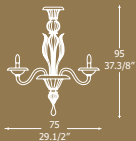

711 L 6
max 6 x 60W E14

711 P 2
max 2 x 60W E14