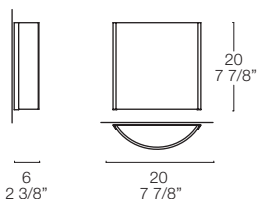

A.A. 20

pagina/page 24

Parete/Wall lamp/Applique/Wandleuchte/Aplique/Бра

Diffusore/Diffuser/Diffuseur/Schirm/Difusor/ПЛАФОН ☐

Montatura/Construction/Armature/Gestell/Soporte/ОПРАВА ☒

2 x max 75W Halopin G9