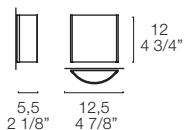

A.A.

Design Ufficio Stile | Tre

Diffusore/Diffuser/Diffuseur/Schirm/Difusor/ПЛАФОН

Vetro soffiato e incamiciato / Layered and blown glass / Verre soufflé et enchemisé / Geblasenes glaenzendes Glas / Cristal soplado y encamisado / Белое стекло, полированное.

Colore diffusore/Diffuser colour/Couleur du Diffuseur/Farbe des schirm/Color difusor/ЦВЕТ ПЛАФОНА

Biancolatte lucido / White polish finish / Blanc laiteux poli / Weiß / Bianco brillante / Полированная сталь.

Montatura/Construction/Armature/Gestell/Soporte/ОПРАВА

Acciaio spazzolato / Construction in steel / Acier brossé / Stahl gebürstet / Acero matizado / Матовая сталь.

A.A.

pagina/page 24

Parete/Wall lamp/Applique/Wandleuchte/Aplique/Бра

Diffusore/Diffuser/Diffuseur/Schirm/Difusor/ПЛАФОН ☐

Montatura/Construction/Armature/Gestell/Soporte/ОПРАВА ☒

1 x max 75W Halopin G9