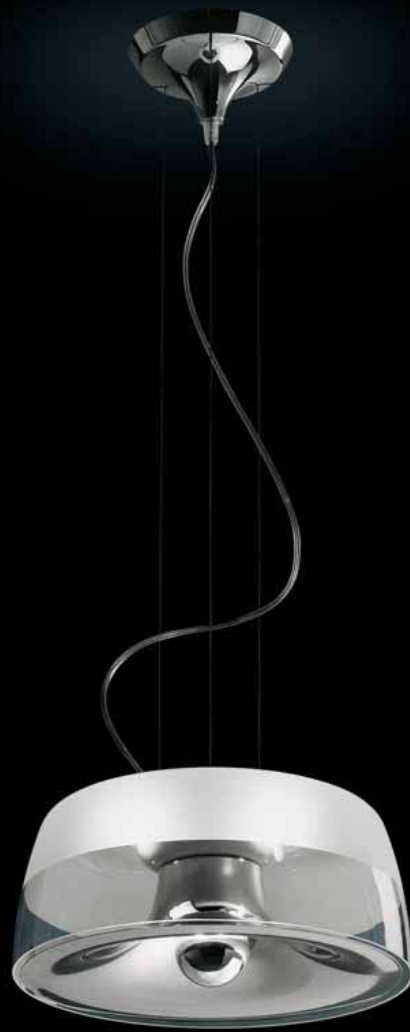

AARON S

design: Riccardo Giovanetti

lampada a sospensione

Diffusore: vetro soffiato
Colore diffusore: cristallo parzialmente satinato
Supporto: metallo cromato

hanging lamp

Diffuser: blown glass
Diffuser colour: crystal partially satin-finished
Frame: chromed metal

suspension

Diffuseur: verre soufflé
Couleur diffuseur: transparent partiellement satiné
Armature: métal chromé

Hängeleuchte

Glasbeschreibung: mundgeblasenes Glas
Glasfarbe: teilsatiniertes Kristallglas
Gestell: verchromtes Metall

lámpara de suspensión

Difusor: cristal soplado
Color difusor: transparente blanco parcial
Soporte: metal cromado

подвесной светильник

Рассеиватель: выдуванное стекло
Цвет рассеивателя: прозрачный, частично матовый
Арматура: хромированный металл

Size

Light

max 1 x 60W E27
+
max 3 x 40W G9 halopin
oppure or
max 1 x 100W E27
+
max 3 x 40W G9 halopin

Family

doppia accensione
double light switch
interrupteur d'allumage double
mit doppelschalter
con doble encendido
двойное включение

AARON T

design: Riccardo Giovanetti

lampada da tavolo

Diffusore: vetro soffiato
Colore diffusore: cristallo parzialmente satinato
Supporto: metallo cromato

table lamp

Diffuser: blown glass
Diffuser colour: crystal partially satin-finished
Frame: chromed metal

lampe de table

Diffuseur: verre soufflé
Couleur diffuseur: transparent partiellement satiné
Armature: métal chromé

Tischleuchte

Glasbeschreibung: mundgeblasenes Glas
Glasfarbe: teilsatiniertes Kristallglas
Gestell: verchromtes Metall

lámpara de mesa

Difusor: cristal soplado
Color difusor: transparente blanco parcial
Soporte: metal cromado

настольная лампа

Рассеиватель: выдуванное стекло
Цвет рассеивателя: прозрачный, частично матовый
Арматура: хромированный металл