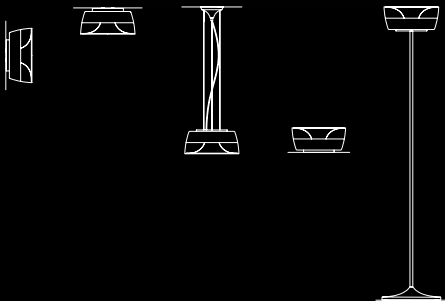

AARON S

design: Riccardo Giovanetti

lampada a sospensione

Diffusore: vetro soffiato
Colore diffusore: cristallo parzialmente satinato
Supporto: metallo cromato

hanging lamp

Diffuser: blown glass
Diffuser colour: crystal partially satin-finished
Frame: chromed metal

suspension

Diffuseur: verre soufflé
Couleur diffuseur: transparent partiellement satiné
Armature: métal chromé

Hängeleuchte

Glasbeschreibung: mundgeblasenes Glas
Glasfarbe: teilsatiniertes Kristallglas
Gestell: verchromtes Metall

lámpara de suspensión

Difusor: cristal soplado
Color difusor: transparente blanco parcial
Soporte: metal cromado

подвесной светильник

Рассеиватель: выдуванное стекло
Цвет рассеивателя: прозрачный, частично матовый
Арматура: хромированный металл

Size

Light

max 1 x 60W E27
+
max 3 x 40W G9 halopin
oppure or
max 1 x 100W E27
+
max 3 x 40W G9 halopin

Family

doppia accensione
double light switch
interrupteur d'allumage double
mit doppelschalter
con doble encendido
двойное включение