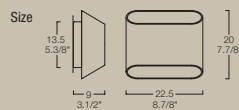

Abbey

Design: Riccardo Giovanetti

Lampada da parete

Diffusore:

Vetro soffiato, incamiciato e satinato.
Biancolatte, arancio o grigio.

Montatura:

Metallo laccato grigio.

TYPE: Wall lamp.
DIFFUSER: Blown, layered, satinized glass.
Milk white, orange or grey.
CONSTRUCTION: Grey lacquered metal.

TYPE: Applique.
DIFFUSEUR: Verre soufflé, enchamisé et satiné. Blanc lait, orange ou gris.
ARMATURE: Métal laqué gris.

TYP: Wandleuchte.
SCHIRM: Mundgeblasenes geschichtetes und satiniertes Glas. Milchweiß, orange oder grau.
GESTELL: Metall, grau lackiert.

TIPO: Lámpara de pared.
DIFUSOR: Vidrio soplado, encamizado y satinado. Blanco leche, naranja o gris.
SOPORTE: Metal lacado gris.

ТИП: Бра.
РАССЕЙВАТЕЛЬ: Дутое стекло, облицованное и сатирированное. Беломолочное, оранжевое или черное.
АРМАТУРА: Лакированный серый металл.

Light 2 x max 75W G9

CE