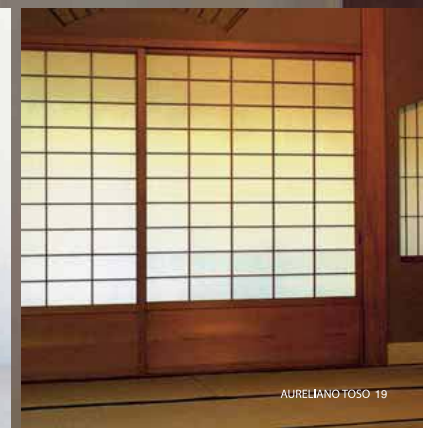

bianchi silenzi
white silences