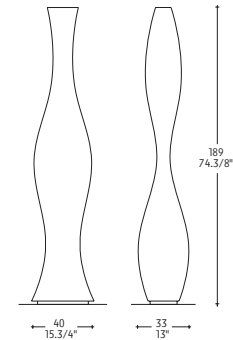

AFRAH TR

1x250W - E27
+
2x60W - E27

CE

FLOOR LAMP
SILVER ALUMINIUM FINISH METAL.
DOUBLE SWITCH.

BODENLEUCHE
SILBER ALUMINIUM. SERIENSCHALTUNG.

LAMPARA DE PISO
METAL ALUMINIO PLATEADO.
DOBLE ENCENDIDO.

ТОРШЕР
МЕТАЛ АЛЮМІНІЙ СЕРЕБРЯНОГО ЦВЕТА
ДВОЙНОЇ ВИКЛЮЧАТЕЛЬ.

ALLY P-PL 80

2 x 24W G5

CE

LAMPARA DE PARED Y DE TECHO
DIFUSOR DE TELA BLANCA.
METAL LACADO BLANCO.

ALLY P-PL 60

3 x 60W E27
3 x 23W E27 PL-EL/T
1 x 55W 26X13
fluorescente /
fluorescent

CE

LAMPARA DE PARED Y DE TECHO
DIFUSOR DE TELA BLANCA.
METAL LACADO BLANCO.