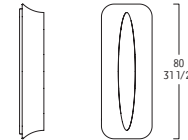

CE

LAMPARA DE PARED Y DE TECHO
DIFUSOR DE TELA BLANCA.
METAL LACADO BLANCO.

ALLY P-PL 60

3 x 60W E27
3 x 23W E27 PL-EL/T
1 x 55W 26X13
fluorescente /
fluorescent