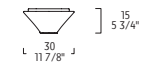

CE

LAMPARA DE PARED Y DE TECHO
DIFUSOR DE TELA BLANCA.
METAL LACADO BLANCO.

ALLY P-PL 60

3 x 60W E27
3 x 23W E27 PL-EL/T
1 x 55W 26X13
fluorescente /
fluorescent