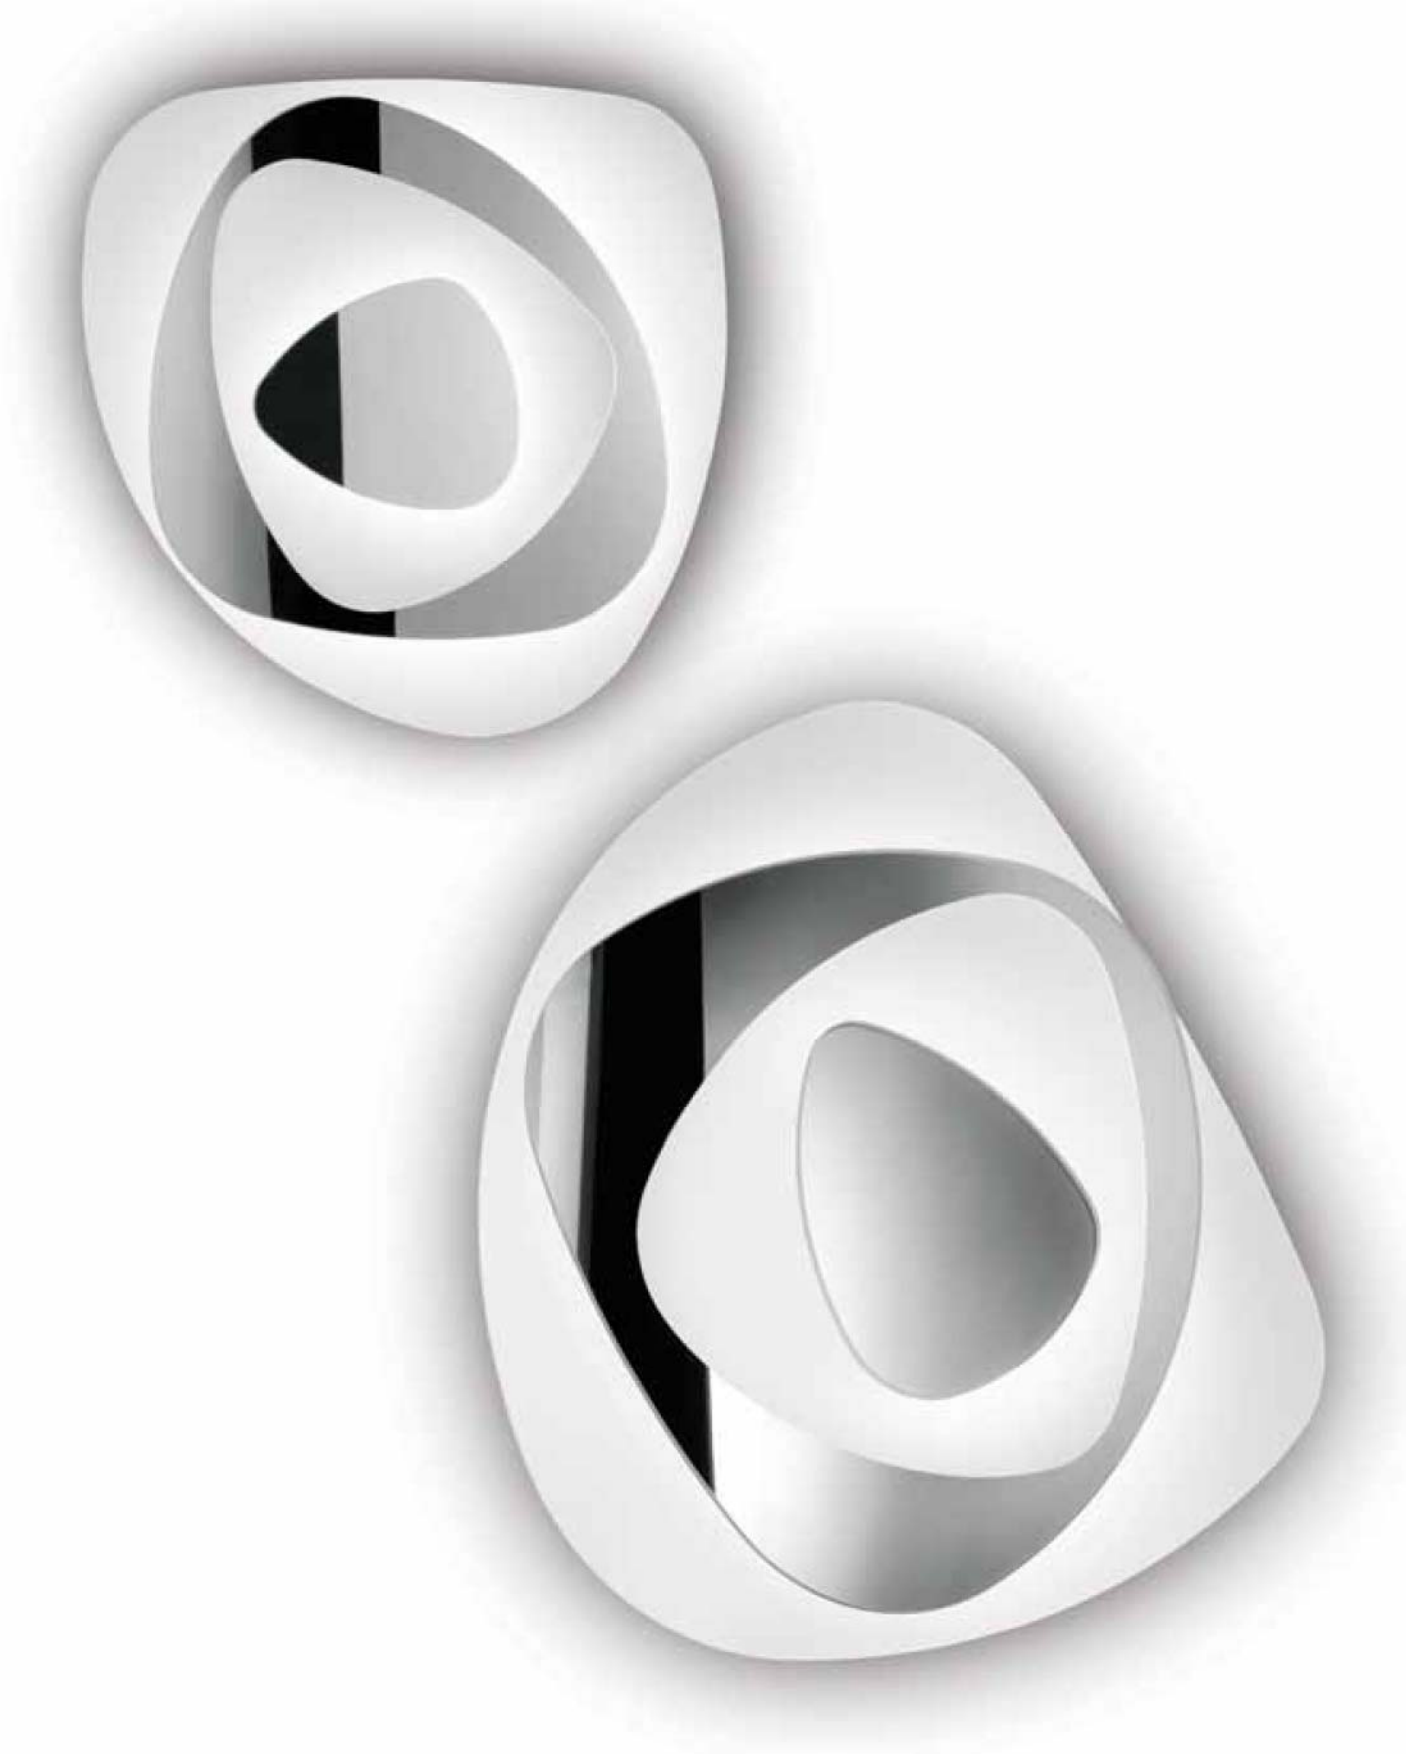

# AIR

DESIGN / FLUSSODESIGN

Lampada da parete/soffitto  
 con diffusore composto da lastre  
 di vetro trasparente decorato  
 bianco e a specchio.  
 Struttura metallo verniciato bianco.

– Wall and ceiling lamp with diffuser made of transparent glass reflective plates, with white decorations. Frame in white-painted metal – Wand- und Deckenleuchte mit Schirm aus Kristallglas-Platten mit weißem Dekor und Spiegeleffekt. Gestell aus weiß-lackiertem Metall – Applique et plafonnier avec diffuseur composé de plaques en verre transparent décoré blanc et miroité. Armature en métal peint blanc – Lâmpara de pared/techo con difusor de láminas de vidrio transparente decorado blanco y espejo. Soporte de metal barnizado blanco – Настенный и потолочный светильник с рассеивателем состоящий из слоев прозрачного стекла украшенные белым или зеркальным узором. Структура из металла, окрашенного в белый цвет –