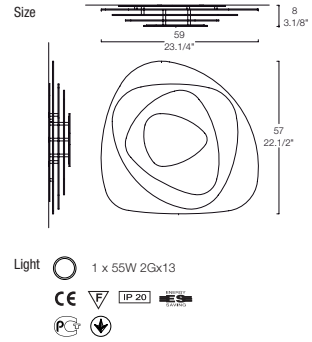

air60

Design: Flusso Design

Lampada da parete/soffitto

Diffusore:

Lastre di vetro trasparente decorato bianco e specchio.

Montatura:

Metallo verniciato bianco.

TYPE: Wall/ceiling lamp.
DIFFUSER: Transparent decorated white and mirror finish glass sheets.
CONSTRUCTION: White painted metal.

TYPE: Applique/plafonnier.
DIFFUSEUR: Verre en feuille transparent décoré blanc et miroir.
ARMATURE: Métal peint blanc.

TYP: Wand/Deckenleuchte.
SCHIRM: Schirm aus klarem Glas mit weißem Dekor und verspiegelt.
GESTELL: Metall mit Lackierung in Weiß.
TIPO: Lámpara de pared/de techo.
DIFUSOR: Lámina de vidrio transparente decorado blanco y espejo.
SOPORTE: Metal barnizado blanco.

ТИП: Бра/потолочный светильник.
РАССЕИВАТЕЛЬ: Слои прозрачного стекла, украшенные белым и зеркальным узором.
АРМАТУРА: Металл, окрашенный в белый цвет.