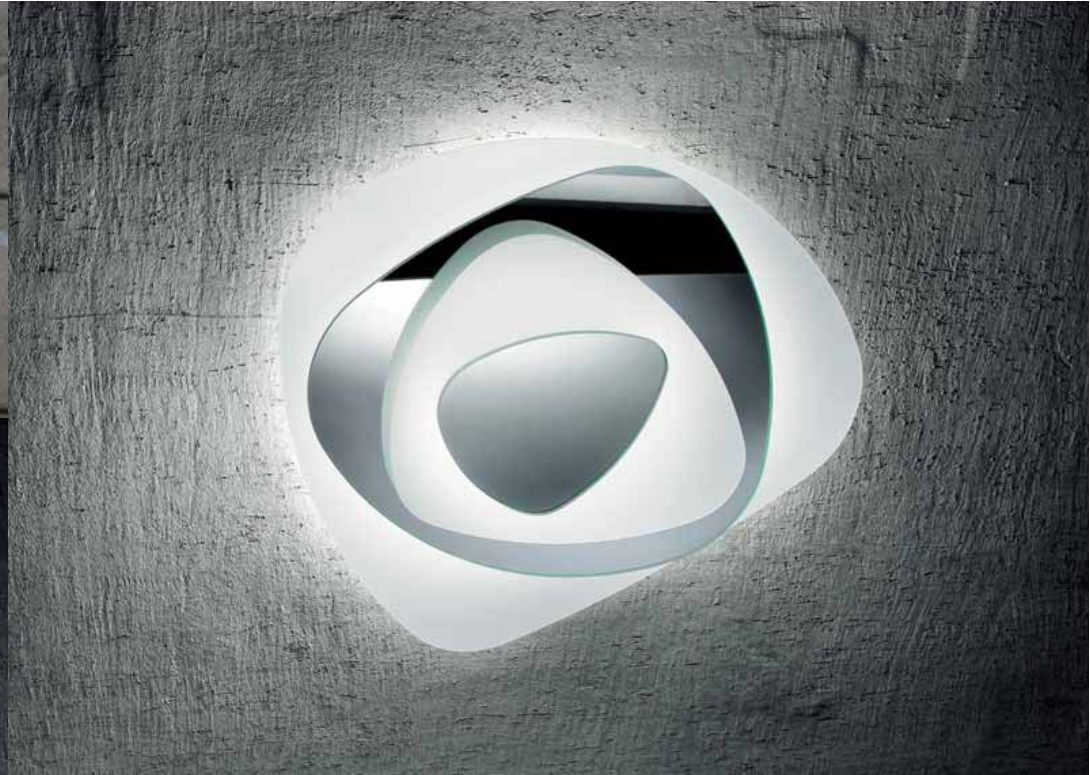

air₄₅
Design: Flusso Design

Lampada da parete/soffitto

Diffusore:
Lastre di vetro trasparente decorato bianco e specchio.

Montatura:
Metallo verniciato bianco.

Size 

Light  1 x 22W 2Gx13

TYPE: Wall/ceiling lamp.
DIFFUSER: Transparent decorated white and mirror finish glass sheets.
CONSTRUCTION: White painted metal.

TYPE: Applique/plafonnier.
DIFFUSEUR: Verre en feuille transparent décoré blanc et miroir.
ARMATURE: Métal peint blanc.

TYP: Wand/Deckenleuchte.
SCHIRM: Schirm aus klarem Glas mit weißem Dekor und verspiegelt.
GESTELL: Metall mit Lackierung in Weiß.

TIPO: Lámpara de pared/de techo.
DIFUSOR: Lámina de vidrio transparente decorado blanco y espejo.
SOPORTE: Metal barnizado blanco.

ТИП: Бра/потолочный светильник.
РАСSEИВАТЕЛЬ: Слои прозрачного стекла, украшенные белым и зеркальным узором.
АРМАТУРА: Металл, окрашенный в белый цвет.

dedicata a chi ama i contrasti

dedicated to lovers of contrasts

air60

Design: Flusso Design

Lampada da parete/soffitto

Diffusore:

Lastre di vetro trasparente decorato bianco e specchio.

Montatura: