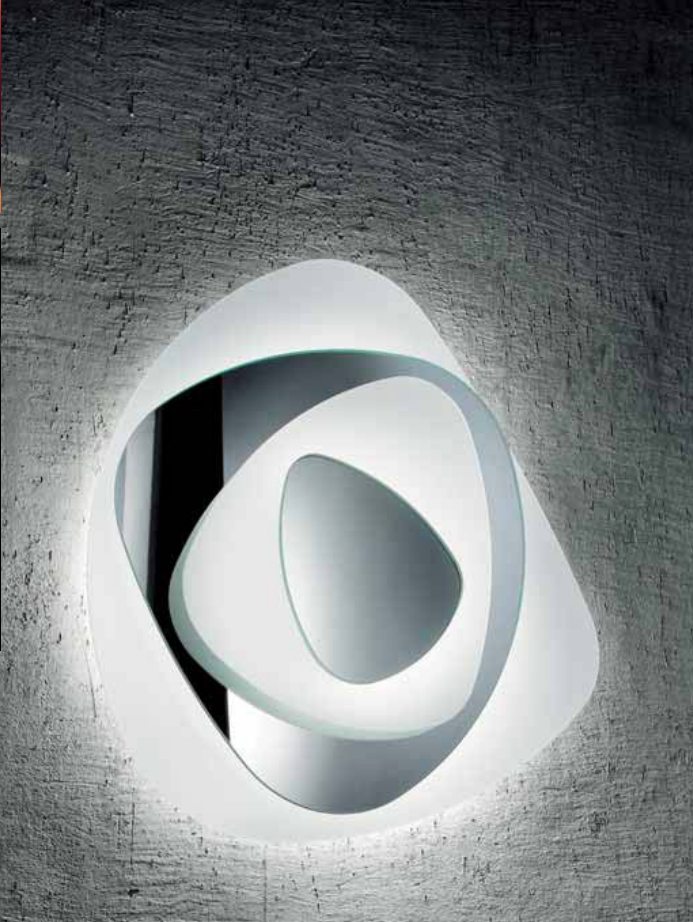

air₄₅
Design: Flusso Design

Lampada da parete/soffitto

Diffusore:
Lastre di vetro trasparente decorato bianco e specchio.

Montatura:
Metallo verniciato bianco.

Size 

Light  1 x 22W 2Gx13

TYPE: Wall/ceiling lamp.
DIFFUSER: Transparent decorated white and mirror finish glass sheets.
CONSTRUCTION: White painted metal.

TYPE: Applique/plafonnier.
DIFFUSEUR: Verre en feuille transparent décoré blanc et miroir.
ARMATURE: Métal peint blanc.

TYP: Wand/Deckenleuchte.
SCHIRM: Schirm aus klarem Glas mit weißem Dekor und verspiegelt.
GESTELL: Metall mit Lackierung in Weiß.

TIPO: Lámpara de pared/de techo.
DIFUSOR: Lámina de vidrio transparente decorado blanco y espejo.
SOPORTE: Metal barnizado blanco.

ТИП: Бра/потолочный светильник.
РАСSEИВАТЕЛЬ: Слои прозрачного стекла, украшенные белым и зеркальным узором.
АРМАТУРА: Металл, окрашенный в белый цвет.

dedicata a chi ama i contrasti

dedicated to lovers of contrasts

air60

Design: Flusso Design

Lampada da parete/soffitto

Diffusore:

Lastre di vetro trasparente decorato bianco e specchio.

Montatura: