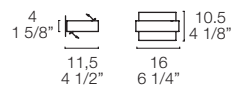

ALA PICCOLA

pagina/page 28

Parete/Wall lamp/Applique/Wandleuchte/Aplique/Бра

Diffusore/Diffuser/Diffuseur/Schirm/Difusor/ПЛАФОН

Montatura/Construction/Armature/Gestell/Soporte/ОПРАВА

 1 x max 75W - Halopin G9