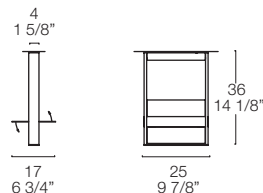

pagina/page 27

Soffitto/Ceiling lamp/Plafonnier/Deckenleuchte/Plafón/на потолок

Diffusore/Diffuser/Diffuseur/Schirm/Difusor/ПЛАФОН

Montatura/Construction/Armature/Gestell/Soporte/ОПРАВА

 1 x max 200W alogena lineare - R7s 114 mm