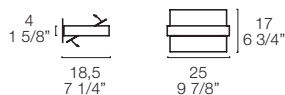

pagina/page 26

Parete/Wall lamp/Applique/Wandleuchte/Aplique/Бра

Diffusore/Diffuser/Diffuseur/Schirm/Difusor/ПЛАФОН

Montatura/Construction/Armature/Gestell/Soporte/ОПРАВА

 1 x max 150W alogena lineare - R7s 114 mm