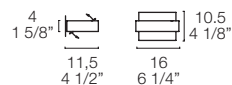

Design Mauro Marzollo

Diffusore/Diffuser/Diffuseur/Schirm/Difusor/ПЛАФОН

Vetro o metallo / Glass or metal / Verre ou métal / Glas oder Metall / Vidrio o metal / Стекло или металл.

Colore diffusore/Diffuser colour/Couleur du Diffuseur/Farbe des schirm/Color difusor/ЦВЕТ ПЛАФОНА

Vetro trasparente o metallo cromato o metallo laccato bianco / Transparent glass, chrome plated metal or white lacquered metal / Verre transparent ou métal chromé ou métal laqué blanc / Klares Glas oder verchromtes Metall oder Metall mit weißer Lackierung / Vidrio transparente o metal cromado o metal lacado blanco / Прозрачное стекло или хромированный металл или металл, покрытый белым лаком.

Montatura/Construction/Armature/Gestell/Soporte/ОПРАВА

Metallo cromato o laccato bianco / Chrome-plated or white lacquered metal / Métal chromé ou laqué blanc / Verchromtes oder weiß lackiertes Metall / Metal cromado o lacado blanco / Хромированный металл или металл, покрытый белым лаком.

ALA PICCOLA

pagina/page 28

Parete/Wall lamp/Applique/Wandleuchte/Aplique/Бра

Diffusore/Diffuser/Diffuseur/Schirm/Difusor/ПЛАФОН

Montatura/Construction/Armature/Gestell/Soporte/ОПРАВА

1 x max 75W - Halopin G9