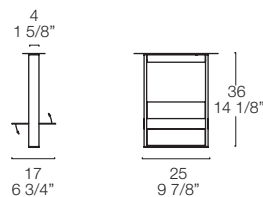

Soffitto/Ceiling lamp/Plafonnier/Deckenleuchte/Plafón/на потолок

Diffusore/Diffuser/Diffuseur/Schirm/Difusor/ПЛАФОН

Montatura/Construction/Armature/Gestell/Soporte/ОПРАВА

1 x max 200W alogena lineare - R7s 114 mm