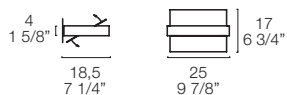

Parete/Wall lamp/Applique/Wandleuchte/Aplique/Бра

Diffusore/Diffuser/Diffuseur/Schirm/Difusor/ПЛАФОН

Montatura/Construction/Armature/Gestell/Soporte/ОПРАВА

1 x max 150W alogena lineare - R7s 114 mm