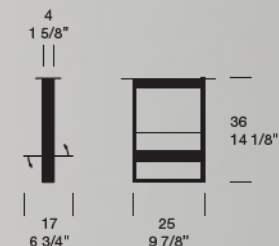

# ALA

DESIGN / MAURO MARZOLLO

— Ceiling lamp in chrome-plated or white lacquered metal with small plate. Adjustable diffuser in transparent glass or in chrome-plated or white lacquered metal — Deckenleuchte aus verchromtem oder weißem lackiertem Metall mit kleiner Platte. Ausrichtbarer Schirm aus transparentem Kristallglas oder aus verchromtem oder weißem lackiertem Metall — Plafonnier en métal chromé ou métal laqué blanc avec petite plaque. Diffuseur orientable en verre transparent ou métal chromé ou métal laqué blanc — Lámpara de techo en metal cromado o metal lacado blanco con plancha de difusión orientable en vidrio transparente o metal cromado o metal lacado blanco — Потолочный светильник из хромированного или белого лакированного металла с регулируемыми пластинками плафона или из прозрачного стекла или хромированного металла или металла, покрытого белым лаком —

ALA (Soffitto/Ceiling)

Colori/Colors   CR

1 x max 160W - R7s 114 mm

Certificazioni/Certifications 

Lampada da soffitto in metallo cromato o in metallo laccato bianco con lastrina diffusore orientabile in vetro trasparente o in metallo cromato o in metallo laccato bianco.