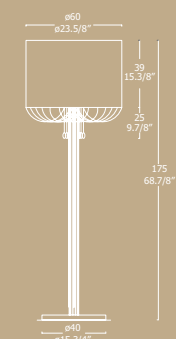

Alexandria

TR

design Marina Toscano

TIPO Lampada da terra	TYPE Standard lamp	TYPE Lampadaire
DIFFUSORE Paralume in tessuto damasco di cotone e seta	DIFFUSER Damask lampshade of cotton and silk.	DIFFUSEUR Abat-jour en damas de coton et soie.
COLORE DIFFUSORE Paralume bianco. Pendagli in cristallo molati lavorati a mano	DIFFUSER COLOUR White lampshade. Handmade ground crystal pendants.	COULEUR DIFFUSEUR Abat-jour blanc. Pendeloques en cristal, entaillées à la main.
SUPPORTO Metallo laccato bianco perlato	FRAME Pearly white lacquered metal	ARMATURE Métal laqué blanc nacré

LAMPENART Stehlampe	TIPO Lámpara de suspensión	ТИП Напольная лампа
LAMPENSCHIRM Lampenschirm aus Baumwolldamast und Seide.	DIFUSOR Pantalla de tejido damasco de algodón y seda.	ДИФУЗОР Абажур из узорчатой ткани: хлопок и шелк.
GLASFARBE Lampenschirm in Weiß. Prismen aus geschliffenem Glas, in reiner Handarbeit gefertigt.	COLOR DIFUSOR Pantalla blanca. Colgantes de cristal pulidos, labrados a mano.	ЦВЕТ ДИФУЗОРА Абажур белого цвета. Подвески из оптически выделанного кристалла, обработанные вручную
GESTELL Metall mit Blattgolddekor	SOPORTE Metal lacado blanco perlado	ПОДСТАВКА Металл, покрытый белым лаком, цвет жемчуга

RUBELLI