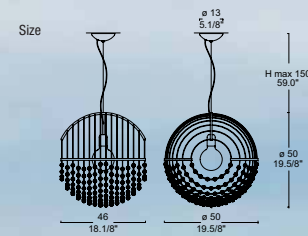

Allyson

Design: Archirivolto

Lampada a sospensione

DIFFUSORE:
Vetri cristallo molati, lavorati a mano.
MONTATURA:
Metallo cromato.

TYPE: Suspension lamp.
DIFFUSER: Handmade ground glazing glass.
CONSTRUCTION: Chromed metal.

TYPE: Suspension.
DIFFUSEUR: Verres cristal meulé, travaillé à la main.
ARMATURE: Métal chromé.

TYP: Pendelleuchte.
SCHIRM: Geschliffene Kristallgläser, handgearbeitet.
GESTELL: Verchromtes Metall.

TIPO: Lámpara de suspensión.
DIFUSOR: Cristal deslustrado fabricado a mano.
SOPORTE: Metal cromado.

ТИП: Подвесной светильник.
РАССЕЙВАТЕЛЬ: Шлифованное хрустальное стекло ручной работы.
АРМАТУРА: Хромированный металл.

Light 1 x max 150W E27
1 x max 24W E27 Dulux el globe