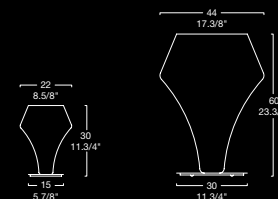

ALMA 30 60 S

design: Riccardo Giovanetti

lampada a sospensione

Diffusore: vetro soffiato, incamiciato

Colore diffusore: bianco, nero

Supporto: metallo laccato bianco lucido, nero lucido

hanging lamp

Diffuser: blown, coated glass

Diffuser colour: white, black

Frame: metal lacquered glossy white, glossy black

suspension

Diffuseur: verre soufflé, enchemisé

Couleur diffuseur: blanc, noir

Armature: métal laqué blanc brillant, noir brillant

Hängeleuchte

Glasbeschreibung: Geblasenes Schichtglas

Glasfarbe: Weiß, schwarz

Gestell: Metall mit Lackierung in Glanzweiß und Glanzschwarz

lámpara de suspensión

Difusor: vidrio soplado, encamisado

Color difusor: blanco, negro

Soporte: metal lacado blanco brillante, negro brillante

подвесной светильник

Рассеиватель: дутое стекло, обшито

Цвет рассеивателя: белый, черный

Size

Light

- Alma 30 S
  max 1 x 60W E14
  oppure or
  max 1 x 100W E14
  oppure or
  max 1 x 11W E14 PL-EL/C

- Alma 60 S
  max 1 x 100W E27
  oppure or
  max 1 x 150W E27
  oppure or
  max 1 x 30W E27 PL-EL/T

a richiesta kit per decentramento 1-2
on request off-centre kit 1-2
sur demande kit pour décentrage 1-2
Nach Anfrage kit für Dezentralisation 1-2
bajo demanda kit para la descentralización 1-2
подвижный крепеж заказывается отдельно 1-2

ALMA 30 CO ALMA 60 T

design: Riccardo Giovanetti

lampada da tavolo e comodino

Diffusore: vetro soffiato, incamiciato

Colore diffusore: bianco, nero

Supporto: metallo laccato bianco lucido, nero lucido

table and bedside lamps

Diffuser: blown, coated glass

Diffuser colour: white, black

Frame: metal lacquered glossy white, glossy black

lamps de table et chevet

Diffuseur: verre soufflé, enchemisé

Couleur diffuseur: blanc, noir

Armature: métal laqué blanc brillant, noir brillant

Tisch- und Nachttischleuchte