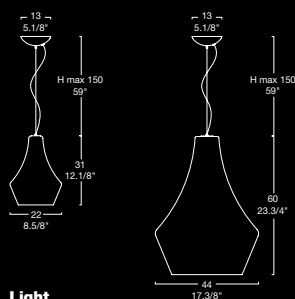

ALMA 30 60 S

design: Riccardo Giovanetti

lampada a sospensione

Diffusore: vetro soffiato, incamiciato

Colore diffusore: bianco, nero

Supporto: metallo laccato bianco lucido, nero lucido

hanging lamp

Diffuser: blown, coated glass

Diffuser colour: white, black

Frame: metal lacquered glossy white, glossy black

suspension

Diffuseur: verre soufflé, enchemisé

Couleur diffuseur: blanc, noir

Armature: métal laqué blanc brillant, noir brillant

Hängeleuchte

Glasbeschreibung: Geblasenes Schichtglas

Glasfarbe: Weiß, schwarz

Gestell: Metall mit Lackierung in Glanzweiß und Glanzschwarz

lámpara de suspensión

Difusor: vidrio soplado, encamisado

Color difusor: blanco, negro

Soporte: metal lacado blanco brillante, negro brillante

подвесной светильник

Рассеиватель: дутое стекло, обшито

Цвет рассеивателя: белый, черный

Size