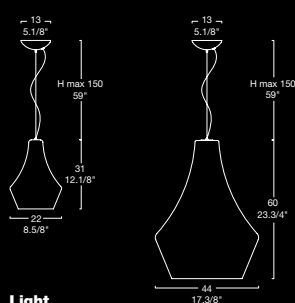

ALMA 30 60 S

design: Riccardo Giovanetti

lampada a sospensione

Diffusore: vetro soffiato, incamiciato

Colore diffusore: bianco, nero

Supporto: metallo laccato bianco lucido, nero lucido

hanging lamp

Diffuser: blown, coated glass

Diffuser colour: white, black

Frame: metal lacquered glossy white, glossy black

suspension

Diffuseur: verre soufflé, enchemisé

Couleur diffuseur: blanc, noir

Armature: métal laqué blanc brillant, noir brillant

Hängeleuchte

Glasbeschreibung: Geblasenes Schichtglas

Glasfarbe: Weiß, schwarz

lámpara de suspensión

Difusor: vidrio soplado, encamisado

Color difusor: blanco, negro

Soporte: metal lacado blanco brillante, negro brillante

подвесной светильник

Рассеиватель: дутое стекло, обшито

Цвет рассеивателя: белый, черный

Size