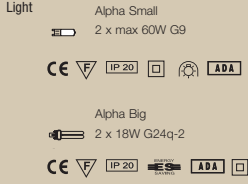

TIPO: Lámpara de pared.
DIFUSOR: Lámina de vidrio decorado.
COLOR DIFUSOR: apagado-blanco
brillante, encendido-ono arena.
SOPORTE: Acero satinado.

ТИП: Бра
ДИФФУЗОР: Пластина декорированного
стекла
ЦВЕТ ДИФФУЗОРА: Выключенный –
белый лакированный, включенный –
песочный оттенок
ОПРАВА: Сатинированная сталь

spente/off