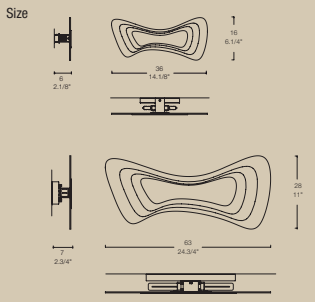

TYPE: Wall lamp.
DIFFUSER: A sheet of decorated glass
DIFFUSER COLOUR: off – glossy white,
on – sandy shade.
CONSTRUCTION: satin steel

TYPE: Applique.
DIFFUSEUR: Verre en feuille décoré.
COULEUR DIFFUSEUR: éteint-blanc
brillant, allumé-nuance sable.
ARMATURE: Acier satiné.

TYP: Wandleuchte.
SCHIRM: Glasplatte mit Dekor.
FARBE SCHIRM: ausgeschaltet –
Glanzweiß, eingeschaltet – Sandfarben.
GESTELL: Stahl satiniert.

TIPO: Lámpara de pared.
DIFUSOR: Lámina de vidrio decorado.
COLOR DIFUSOR: apagado-blanco
brillante, encendido-ono arena.
SOPORTE: Acero satinado.

ТИП: Бра
ДИФФУЗОР: Пластина декорированного
стекла
ЦВЕТ ДИФФУЗОРА: Выключенный –
белый лакированный, включенный –
песочный оттенок
ОПРАВА: Сатинированная сталь

spente/off