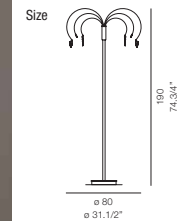

Light 12 x max 20W G4