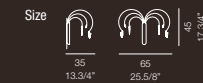

# Arcade

Design: Vincent Lo

Lampada da parete

Diffusore: Vetro cristallo o multicolore  
(cristallo, blu, acquamarine, ambr, rosso).  
Montatura: Metallo cromato.

Light 5 x max 10W G4

**TYPE:** Wall lamp.  
**DIFFUSER:** Crystal glass or multicoloured (crystal, blue, aquamarine, amber, red).  
**CONSTRUCTION:** Chromed metal.

**TYPE:** Applique.  
**DIFFUSEUR:** Verre cristal ou multicolore (cristal, bleu, aigue-marine, ambre, rouge).  
**ARMATURE:** Metal chromé.

**TYP:** Wandleuchte.  
**SCHIRM:** Glas Kristall und vielfarbig (kristall, blau, aquamarinblau, ambr, rot).  
**GESTELL:** Verchromtes Metall.

**TIPO:** Lámpara de pared.  
**DIFUSOR:** Cristal transparente o multicolor (trasparente, azul, aguamarina, ámbar, rojo).  
**SOPORTE:** Metal cromado.

**ТИП:** Бра.  
**РАССЕИВАТЕЛЬ:** Стекло прозрачное или многоцветное (прозрачное, синее, аквамаринового цвета, янтарь, красное).  
**АРМАТУРА:** Хромированный металл.