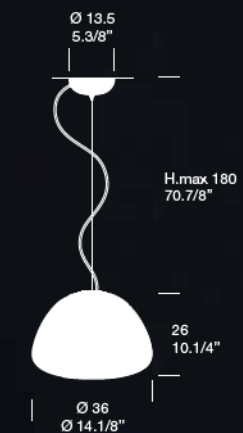

Lampada a sospensione  
con diffusore in vetro soffiato  
color cristallo trasparente  
Struttura in metallo laccato bianco.

– Hanging lamp with blown glass diffuser in transparent crystal. Frame in white lacquered metal – Hängelampe mit transparentem geblasenem Kristallglas. Gestell aus weißem lackiertem Metall – Suspension avec diffuseur en verre soufflé cristal transparent. Armature en métal laqué blanc – Lámpara de suspensión con difusor en cristal soplado transparente. Soporte de metal lacado blanco – Подвесной светильник с рассеивателем из дутого стекла кристалльно-прозрачного цвета. Структура из белого лакированного металла –

ARIA S36

Colore/Color

CR

2 x 13W LED 3000K 1800lm

Certificazioni/Certifications

– Completa di alimentatore elettronico – With electronic ballast. Avec alimentateur électronique. Mit EVG – Con alimentador electrónico – С электронным балластом –

Lampada a sospensione  
con diffusore in vetro soffiato  
color cristallo trasparente  
Struttura in metallo laccato bianco.