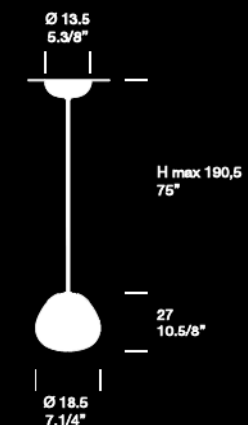

– Hanging lamp with blown glass diffuser in transparent crystal. Frame in white lacquered metal – Hängelampe mit transparentem geblasenem Kristallglas. Gestell aus weißem lackiertem Metall – Suspension avec diffuseur en verre soufflé cristal transparent. Armature en métal laqué blanc – Lámpara de suspensión con difusor en cristal soplado transparente. Soporte de metal lacado blanco – Подвесной светильник с рассеивателем из дутого стекла кристалльно-прозрачного цвета. Структура из белого лакированного металла –

ARIA S18

Colore/Color

CR

1 x 13W LED 3000K 900lm

Certificazioni/Certifications

– Completa di alimentatore elettronico – With electronic ballast. Avec alimentateur électronique. Mit EVG – Con alimentador electrónico – С электронным балластом –