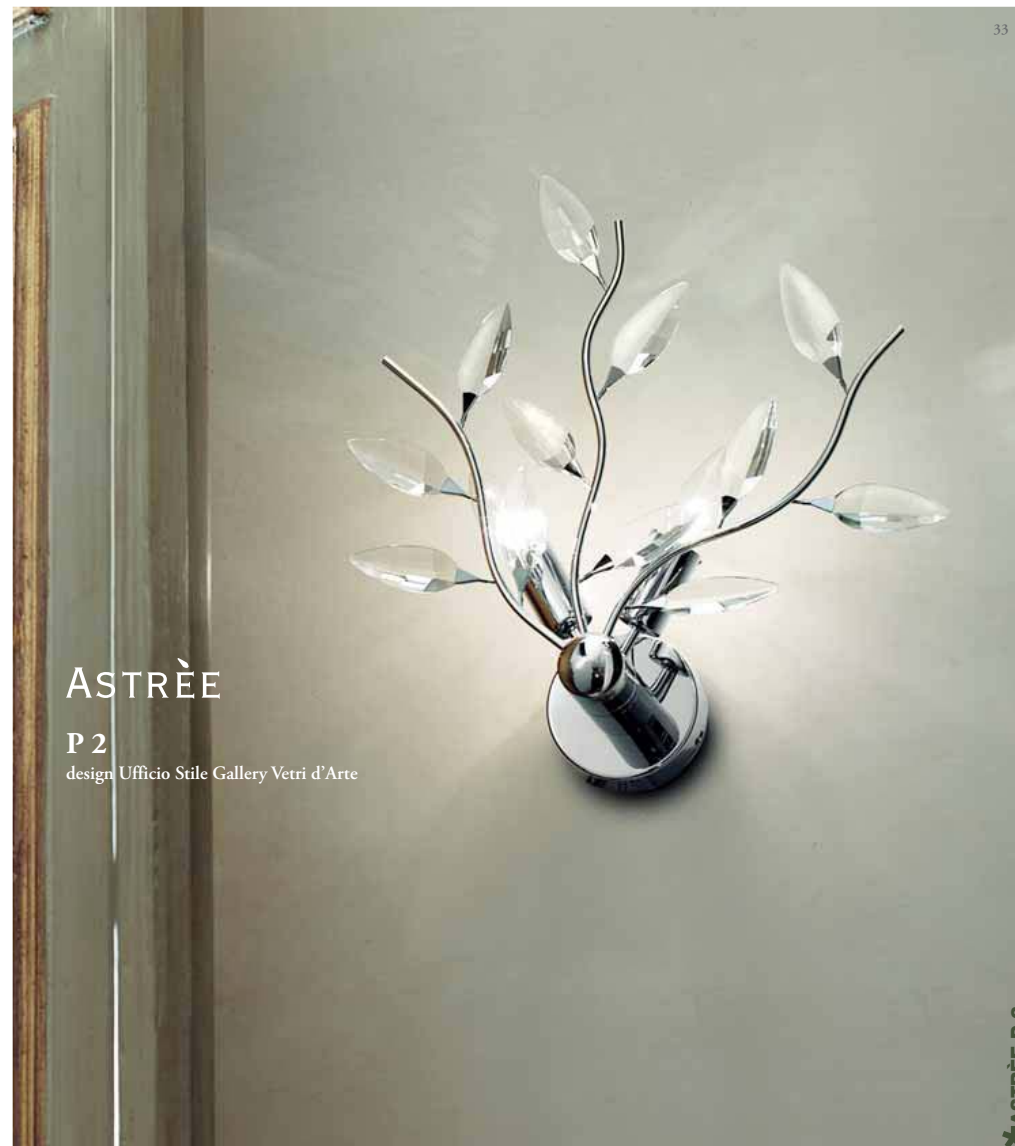

ASTRÉE

P PL 6

design Ufficio Stile Gallery
Vetri d'Arte

TIPO
Lampada da parete
e da soffitto

**COLORE
DIFFUSORE**
Strass cristallo
o ambra

SUPPORTO
Metallo dorato per
la versione ambra
o metallo cromato per
la versione cristallo

TYPE
Applique et
plafonnier

**COULEUR
DIFFUSEUR**
Strass cristal
ou ambre

ARMATURE
Métal doré pour la
version ambre ou ou
métal chromé pour
la version cristal

TIPO
Lámpara de pared
y de techo

COLOR DIFUSOR
Strass cristal
o ámbar

SOPORTE
Metal dorado para la
versión ámbar o
metal cromado para
la versión cristal

TYPE
Wall and ceiling
lamp

**DIFFUSER
COLOUR**
Transparent
or amber strass

FRAME
Golden metal for
amber or chromed
metal for crystal

max 10 x 40W E14

ASTRÉE

PL 10 & PL 4

design Ufficio Stile Gallery Vetri d'Arte

★ASTRÉE PL 4

max 4 x 40W E14 - pl 4
max 10 x 40W E14 - pl 10

TIPO Lampada da soffitto	TYPE Ceiling lamp	TYPE Plafonnier	TYP Deckenleuchte	TIPO Lámpara de techo	ТИП Лампа для потолка
COLORE DIFFUSORE Strass cristallo o ámbar	DIFFUSER COLOUR Transparent or amber strass	COULEUR DIFFUSEUR Strass cristal ou ambre	FARBE LAMPENSCHIRM Kristall oder Bernsteinstrass	COLOR DIFUSOR Strass cristal o ámbar	ЦВЕТ ДИФФУЗОРА Стразы кристалл или амбра
SUPPORTO Metallo dorato per la versione ámbar o metallo cromato per la versione cristallo	FRAME Golden metal for amber or chromed metal for crystal	ARMATURE Métal doré pour la version ambre ou métal chromé pour la version cristal	LAMPE Vergoldetes Metall bei der Version Bernstein oder verchromtes Metall bei der Version Kristallglas	SOPORTE Metal dorado para la versión ámbar o metal cromado para la versión cristal	ПОДСТАВКА Золотистый металл для версии амбра или хромированный металл для версии кристалл