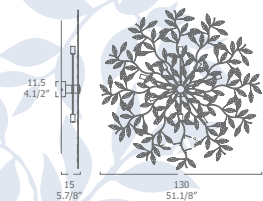

ASTRÉE

P PL 10

design Ufficio Stile
Gallery Vetri d'Arte

TIPO
Lampada da parete
e da soffitto

**COLORE
DIFFUSORE**
Strass cristallo
o ambra

TYP
Applique et
plafonnier

**COULEUR
DIFFUSEUR**
Strass cristal
ou ambre

TIPO
Lámpara de pared y
de techo

**COLOR
DIFFUSOR**
Strass cristal
o ámbar

TYPE
Wall and
ceiling lamp

**DIFFUSER
COLOUR**
Transparent
or amber strass

FRAME
Golden metal for
amber or chromed
metal for crystal

TYP
Decken- und
Wandleuchte

**FARBE
LAMPENSCHIRM**
Kristall oder
Bernsteinstrass

ТИП
Настенная
лампа / Лампа
для потолка

**ЦВЕТ
ДИФФУЗОРА**
Стразы кристалл
или амбра

ПОДСТАВКА
Золотистый
металл для
версии амбра
или
хромированный
металл для
версии кристалл

max 10 x 40W E14