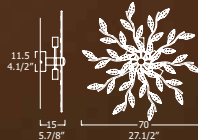

ASTRÉE

P PL 6

design Ufficio Stile Gallery
Vetri d'Arte

TIPO
Lampada da parete
e da soffitto

**COLORE
DIFFUSORE**
Strass cristallo
o ambra

TYPE
Applique et
plafonnier

**COULEUR
DIFFUSEUR**
Strass cristal
ou ambre

TIPO
Lámpara de pared
y de techo

COLOR DIFUSOR
Strass cristal
o ámbar

TYPE
Wall and ceiling
lamp

**DIFFUSER
COLOUR**
Transparent
or amber strass

FRAME
Golden metal for
amber or chromed
metal for crystal

TYP
Decken-und
Wandleuchte

**FARBE
LAMPENSCHIRM**
Kristall oder
Bernsteinstrass

ТИП
Настенная
лампа/ Лампа
для потолка

**ЦВЕТ
ДИФФУЗОРА**
Страза кристалл
или амбра

ПОДСТАВКА
Золотистый
металл для
версии амбра
или хромированный
металл для
версии кристалл

max 6 x 40W E14