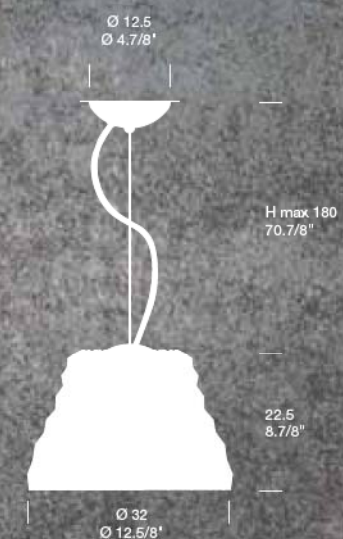

Lampada a sospensione con diffusore in vetro soffiato color cristallo trasparente, interamente lavorato a mano. Struttura in metallo cromato.

– Hanging lamp with an entirely handmade blown glass diffuser in transparent crystal. Frame in chrome-plated metal – Hängeleuchte mit Schirm aus transparentem geblasenem Kristallglas, in reiner Handarbeit gefertigt. Gestell aus verchromtem Metall – Suspension avec un diffuseur en verre soufflé cristal transparent, entièrement travaillé à la main. Armature en métal chromé – Lámpara de suspensión con difusor en vidrio soplado en color cristal, enteramente trabajado a mano. Soporte de metal cromado – Подвесной светильник с рассеивателем из дутого стекла кристалльно-прозрачного цвета, полностью ручной работы. Структура из хромированного металла –

ATELIER S

Colore/Color CR

max 1 x 77W E27

max 1 x 150W E27

Certificazioni/Certifications

ATELIER
DESIGN / ARCHIRIVOLTO