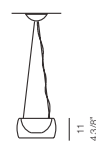

Light 1 x max 250W R7s 114 mm

CE IP 20