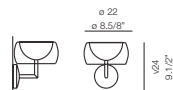

Design: Mauro Marzello

Aura

Lampada a sospensione e da parete

Diffusore:

Vetro soffiato cristallo.

Montatura:

Metallo cromato lucido.

TYPE: Suspension and wall lamp.
DIFFUSER: Blown glass available in crystal.
CONSTRUCTION: Chromed and polish metal.

29
11.38"

Light  1 x max 250W R7s 114 mm

CE  IP 20