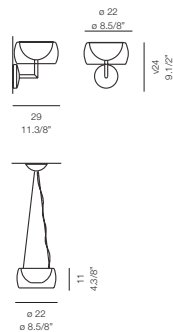

Design: Mauro Marzello

Aura

Lampada a sospensione e da parete

Diffusore:

Vetro soffiato cristallo.

Montatura:

Metallo cromato lucido.

TYPE: Suspension and wall lamp.
DIFFUSER: Blown glass available in crystal.
CONSTRUCTION: Chromed and polish metal.

Light  1 x max 250W R7s 114 mm

CE  IP 20