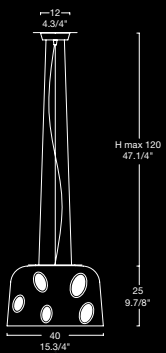

AVA

design: Crepax & Zanon

lampada a sospensione

Diffusore: vetro soffiato, incamiciato

Colore diffusore: vetro bianco con decori neri o nero con decori bianchi

Supporto: metallo cromato

hanging lamp

Diffuser: blown glass, coated

Diffuser colour: white glass with black decorations or black with white decorations

Frame: chrome-plated metal

suspension

Diffuseur: verre soufflé, enchemisé

Armature: métal chromé

Hängeleuchte

Glasbeschreibung: Geblasenes Schichtglas

Glasfarbe: weißes Glas mit schwarzem Dekor oder schwarzes Glas mit weißem Dekor

Gestell: Verchromtes Metall

lámpara de suspensión

Difusor: vidrio soplado, encamisado

Color difusor: vidrio blanco con adornos en negro o negro con adornos en blanco

Soporte: metal cromado

подвесной светильник

Рассеиватель: дутое стекло, обшито

Цвет рассеивателя: стекло белое с черными узорами или стекло черное с белыми узорами

Арматура: хромированный металл

Size

Light

max 1 x 200W R7 s80 mm