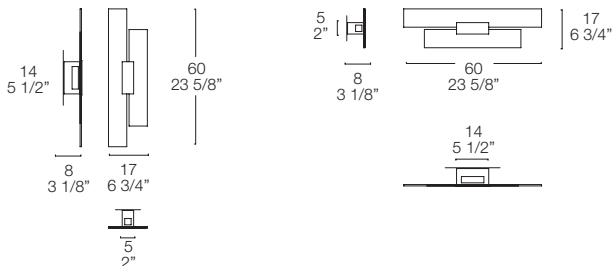

AVENUE

Design Ferrara/Masotti

Diffusore/Diffuser/Diffuseur/Schirm/Difusor/ПЛАФОН

Vetro satinato e vetro serigrafato bianco / Satin-finish glass and silk-screened glass / Verré satiné et verre blanc sérigraphié / Satiniertes Glas und Siebdruckaufdruck Glas in Weiß / Cristal satinado y cristal serigrafiado blanco / Стекло сатинованное и стекло матовое белое.

Montatura/Construction/Armature/Gestell/Soporte/ОПРАВА

Metallo cromato / Chromed metal / Métal chromé / Verchromtes Metall / Metal cromado / Хромированный металл.

AVENUE

pagina/page 36

Parete/Wall lamp/Applique/Wandleuchte/Aplique/Бра

Diffusore/Diffuser/Diffuseur/Schirm/Difusor/ПЛАФОН ☐

Montatura/Construction/Armature/Gestell/Soporte/ОПРАВА ☒

1 x max 150W alogena lineare - R7s 80 mm