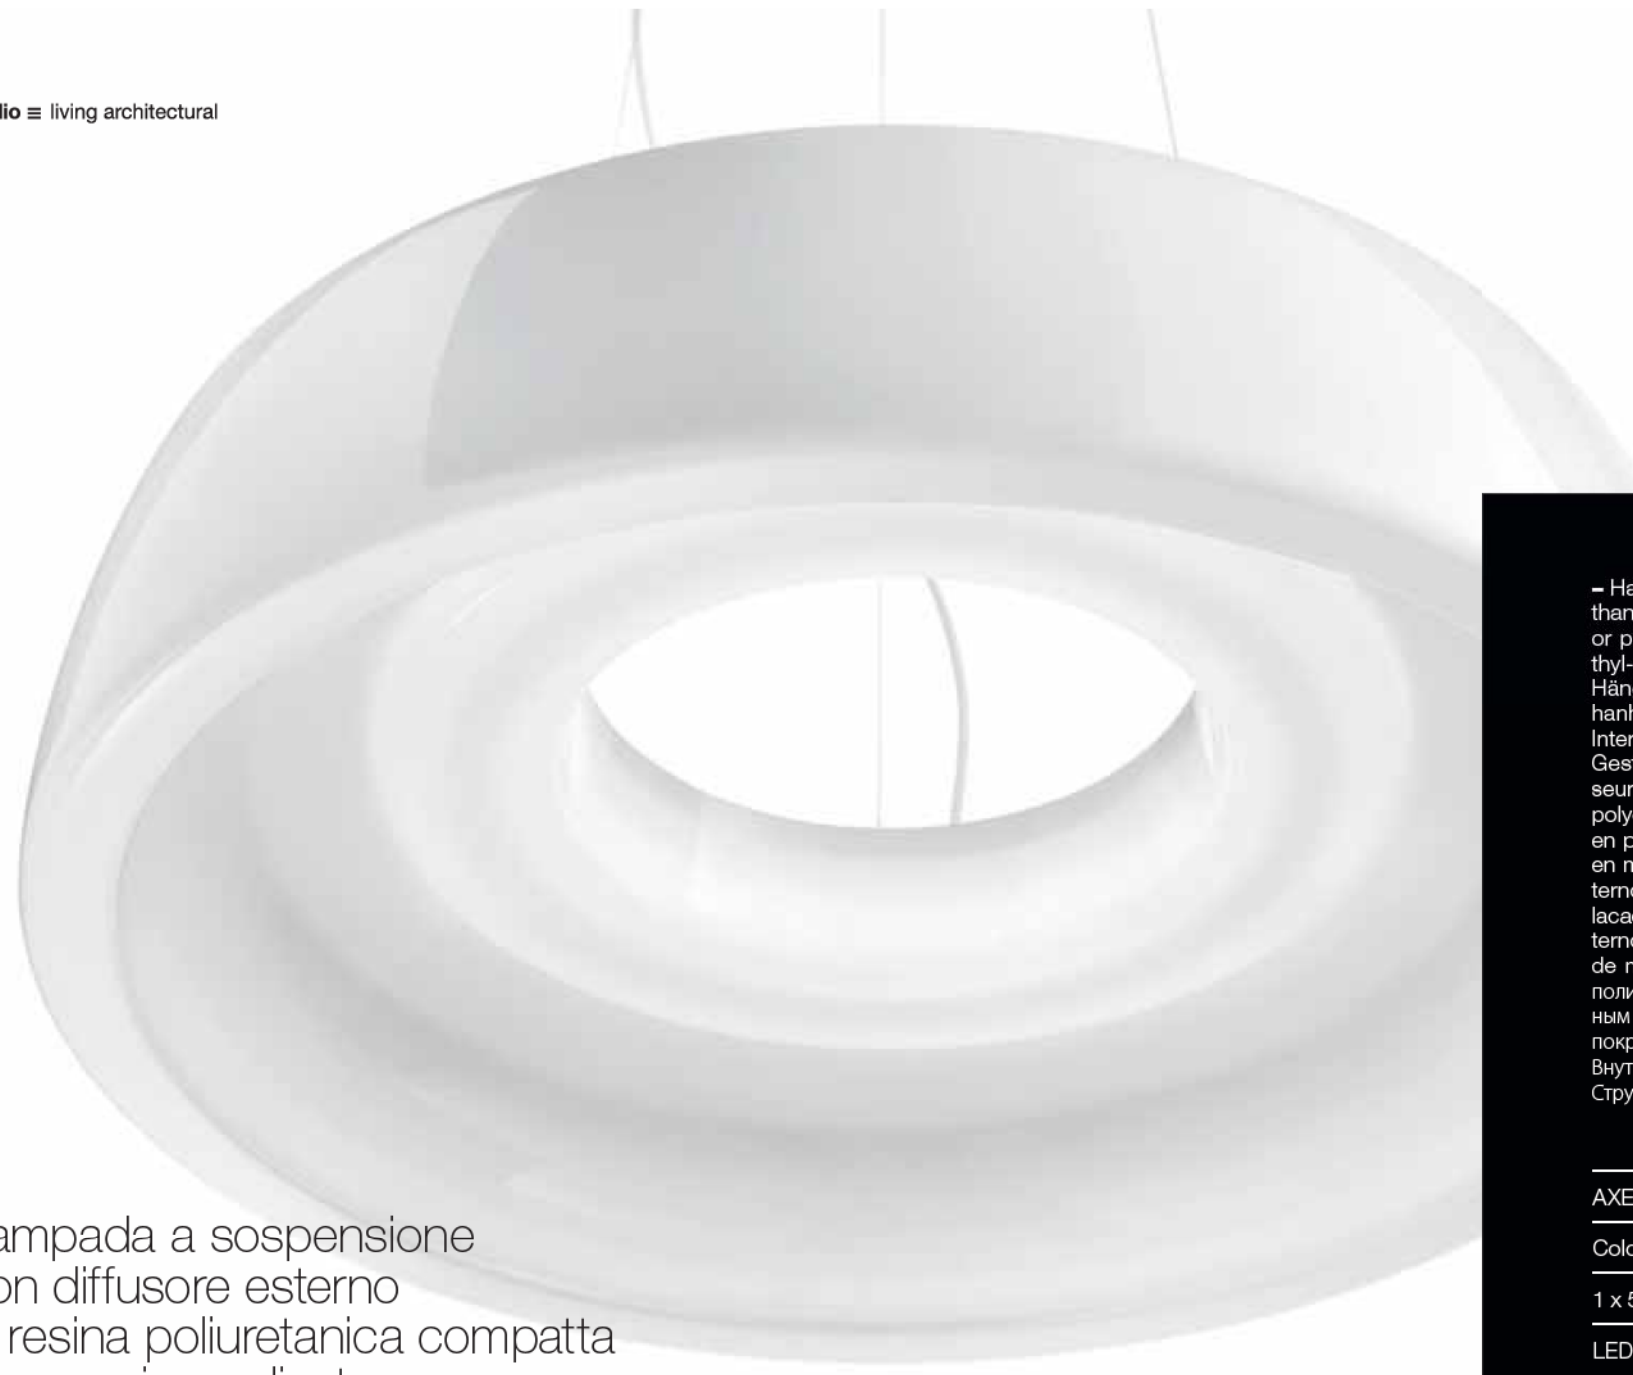

AXEL

DESIGN / STEVEN HAULENBEEK

Lampada a sospensione
con diffusore esterno
in resina poliuretana compatta
con vernice poliester,
laccato nei colori bianco opaco
o bianco lucido.

Diffusore interno in polimetilmetacrilato
(PMMA) bianco opale.
Struttura in metallo laccato bianco.

– Hanging lamp with external diffuser made of compact polyurethane resin coated with polyester paint, lacquered in matt white or polished white. Internal diffuser made of opal white polymethyl-methacrylate (PMMA). Frame in white lacquered metal – Hängeleuchte mit externem Schirm aus kompaktem Polyurethanharz mit Polyesterlack, lackiert in matt- oder glänzend-weiß. Interner Schirm aus opalweißem Polymethylmethacrylat (PMMA). Gestell aus weißem lackiertem Metall – Suspension avec diffuseur externe en résine polyuréthane compacte avec peinture polyester, laqué blanc opaque ou blanc brillant. Diffuseur interne en polyméthacrylate de méthyle (PMMA) blanc opale. Armature en métal laqué blanc – Lámpara de suspensión con difusor externo de resina de poliuretano compacta con barniz poliester, lacado en los colores blanco opaco o blanco lúcido. Difusor interno de polimetilmetacrilato (PMMA) color opal blanco. Soporte de metal lacado blanco – Напольный светильник из компактной полиуретановой смолы с полиэфиПодвесной светильник с наружным плафоном из плотной полиуретановой смолы с полиэфирным покрытием, крашенный в белый матовый или белый глянцевый цвет. Внутренний плафон из полиметилметакрилата (PMMA) белый опал. Структура из лакированного белого металла –

AXEL

Colore/Color ●

1 x 55W 2GX13 T5 ○

LED 36W 3000K 2600lm

Certificazioni/Certifications

AXEL

LED 36W 3000K 2600lm

Certificazioni/Certifications