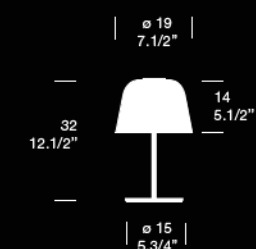

AYERS
DESIGN / MARCO PIVA

Lampade da tavolo,
in due dimensioni,
in vetro soffiato lucido bianco.
Strutture in metallo
verniciato bianco.

– Two sizes table lamps in white polished blown glass. Frames in white painted metal – Tischleuchten in zwei Größen aus glänzend-weißem geblasenem Glas. Gestelle aus weiß-lackiertem Metall – Lampes de table en deux tailles en verre soufflé blanc brillant. Armatures en métal peint blanc – Lámparas de mesa, en dos tamaños, en vidrio soplado brillante blanco. Estructuras de metal barnizado blanco – Настольные лампы двух размеров из глянцевого дутого стекла белого цвета. Структуры из металла крашеного в белый цвет –

AYERS T19

Colore/Color ☐

K max 1 x 46W-250V-E14

Certificazioni/Certifications

AYERS T38

Colore/Color ☐

AL max 1 x 150W-220/240V-E27 + dimmer

Certificazioni/Certifications

AYERS T19

AYERS T38