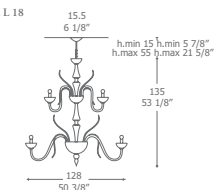

belzebù L 18

max 18 x 60W E14

Belzebù

P 2
design Ufficio Stile
Gallery Vetri d'Arte

TIPO
Lampada
da parete

DIFFUSORE
Vetro soffiato,
interamente
lavorato a mano

**COLORE
DIFFUSORE**
Nero

SUPPORTO
Metallo cromato