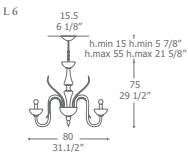

Belzebù

L 6 - L 18

design Ufficio Stile
Gallery Vetri d'Arte

TIPO
Lampadario a
6/18 luci

DIFFUSORE
Vetro soffiato,
interamente
lavorato a mano

**COLORE
DIFFUSORE**
Nero

SUPPORTO
Metallo cromato

TIPO
Lustre à 6/18
lumière

DIFFUSEUR
Verre soufflé,
entièrement
travaillé à la main

**COULEUR
DIFFUSEUR**
Noir

ARMATURE
Métal chromé

TIPO
Araña con
6/18 brazos

DIFUSOR
Cristal soplado
y completamente
elaborado a mano

**COLOR
DIFUSOR**
Negro

SOPORTE
Metal cromado

TYPE
6/18 Lights
chandelier

DIFFUSER
Entirely hand-made
blown glass

**DIFFUSER
COLOUR**
Black

FRAME
Chromed metal

LAMPENART
6/18 Armen
Leuchter

SCHIRM
Mundgeblasenes
und Zair Gätzte
handgearbeitetes Glas

GLASFARBE
Schwarz

GESTELL
Verchromtes Metall

ТИП
Люстра с 6/18
ламп

РАССЕИВАТЕЛЬ
Выдуваемое
стекло, полностью
выработано
вручную

**ЦВЕТ
РАССЕИВАТЕЛЯ**
Черный

АРМАТУРА
Хромированный
металл

belzebù L 6