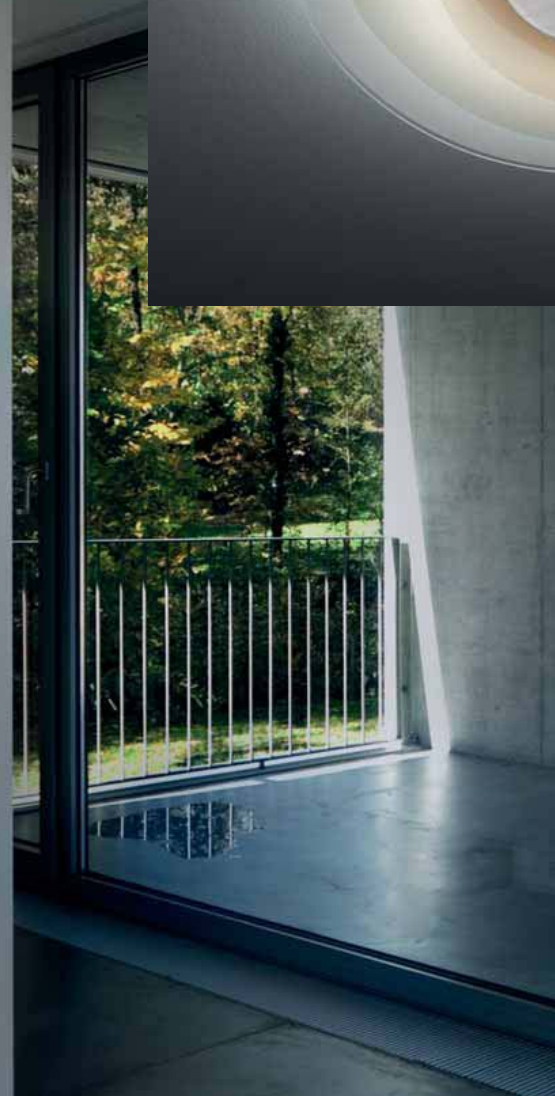

## Lampada da parete/soffitto

**Diffusore:**  
Lastra di vetro decorato.

**Colore Diffusore:**  
Spento-bianco lucido, acceso-nuance sabbia.

**Montatura:**  
Acciaio Satinato.

**TYPE:** Wall/ceiling lamp.  
**DIFFUSER:** A sheet of decorated glass  
**DIFFUSER COLOUR:** Off – glossy white,  
on – sandy shade.  
**CONSTRUCTION:** Satin steel.

**TIPO:** Lámpara de pared/de techo.  
**DIFUSOR:** Lámina de vidrio decorado.  
**COLOR DIFUSOR:** apagado-blanco  
brillante, encendido-tono arena.  
**SOPORTE:** Acero satinado.

**ТИП:** Бра/потолочный светильник  
**ДИФУЗОР:** Пластина  
декорированного стекла  
**ЦВЕТ ДИФУЗОРА:** Выключенный –  
белый лакированный, включенный –  
песочный оттенок  
**ОПРАВА:** Сатинированная сталь

## Lampada da parete/soffitto

**Diffusore:**

Lastra di vetro decorato.

**Colore Diffusore:**

Spento-bianco lucido,  
acceso-nuance sabbia.

**Montatura:**

Acciaio satinato.

Light  1 x 22W 2Gx13

**TYPE:** Wall/ceiling lamp.  
**DIFFUSER:** A sheet of decorated glass  
**DIFFUSER COLOUR:** Off – glossy white,  
on – sandy shade.  
**CONSTRUCTION:** Satin steel.

**TYPE:** Applique/plafonnier.  
**DIFFUSEUR:** Verre en feuille décoré.  
**COULEUR DIFFUSEUR:** éteint-blanc  
brillant, allumé-nuance sable.  
**ARMATURE:** Acier satiné.