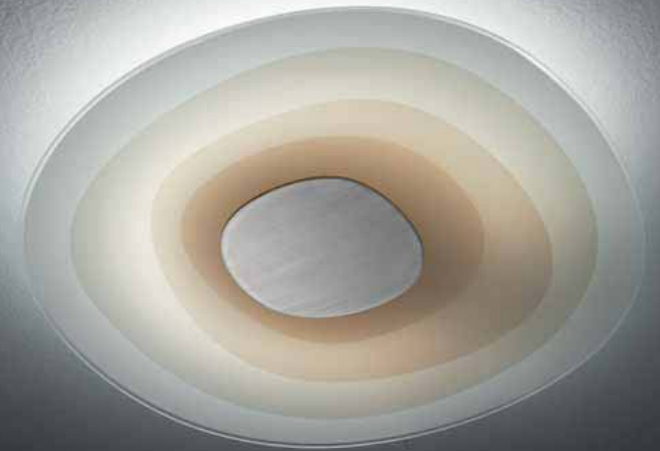

BETA SMALL

Design: Paolo Franzin

Lampada da parete/soffitto

Diffusore:

Lastra di vetro decorato.

Colore Diffusore:

Spento-bianco lucido,
acceso-nuance sabbia.

Montatura:

Acciaio satinato.

Light 1 x 22W 2Gx13

TYPE: Wall/ceiling lamp.
DIFFUSER: A sheet of decorated glass
DIFFUSER COLOUR: Off – glossy white,
on – sandy shade.
CONSTRUCTION: Satin steel.

TYPE: Applique/plafonnier.
DIFFUSEUR: Verre en feuille décoré.
COULEUR DIFFUSEUR: éteint-blanc
brillant, allumé-nuance sable.
ARMATURE: Acier satiné.

TYP: Wand/Deckenleuchte.
SCHIRM: Glasplatte mit Dekor.
FARBE SCHIRM: Ausgeschaltet -
Glanzweiß, eingeschaltet – Sandfarben.
GESTELL: Stahl satiniert.

TIPO: Lámpara de pared/de techo.
DIFUSOR: Lámina de vidrio decorado.
COLOR DIFUSOR: apagado-blanco
brillante, encendido-tono arena.
SOPORTE: Acero satinado.

ТИП: Бра/потолочный светильник
ДИФФУЗОР: Пластина декорированного
стекла
ЦВЕТ ДИФУЗОРА: Выключенный –
белый лакированный, включенный –
песочный оттенок
ОПРАВА: Сатинированная сталь

forme concentriche giocano con la realtà

concentric forms that play with the reality