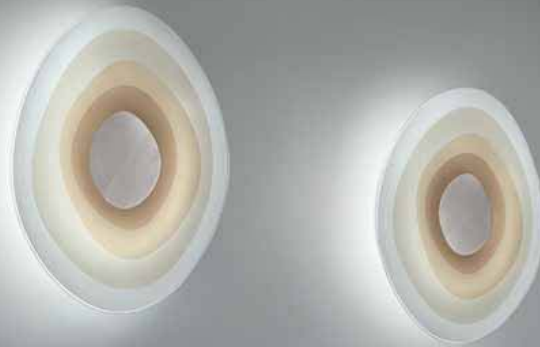

BETA SMALL

Design: Paolo Franzin

Lampada da parete/soffitto

Diffusore:

Lastra di vetro decorato.

Colore Diffusore:

Spento-bianco lucido,
acceso-nuance sabbia.

Montatura:

Acciaio satinato.

Light 1 x 22W 2Gx13

TYPE: Wall/ceiling lamp.
DIFFUSER: A sheet of decorated glass
DIFFUSER COLOUR: Off – glossy white,
on – sandy shade.
CONSTRUCTION: Satin steel.

TYPE: Applique/plafonnier.
DIFFUSEUR: Verre en feuille décoré.
COULEUR DIFFUSEUR: éteint-blanc
brillant, allumé-nuance sable.
ARMATURE: Acier satiné.

TYP: Wand/Deckenleuchte.
SCHIRM: Glasplatte mit Dekor.
FARBE SCHIRM: Ausgeschaltet -
Glanzweiß, eingeschaltet – Sandfarben.
GESTELL: Stahl satiniert.

TIPO: Lámpara de pared/de techo.
DIFUSOR: Lámina de vidrio decorado.
COLOR DIFUSOR: apagado-blanco
brillante, encendido-tono arena.
SOPORTE: Acero satinado.

ТИП: Бра/потолочный светильник
ДИФФУЗОР: Пластина декорированного
стекла
ЦВЕТ ДИФУЗОРА: Выключенный –
белый лакированный, включенный –
песочный оттенок
ОПРАВА: Сатинированная сталь

forme concentriche giocano con la realtà

concentric forms that play with the reality