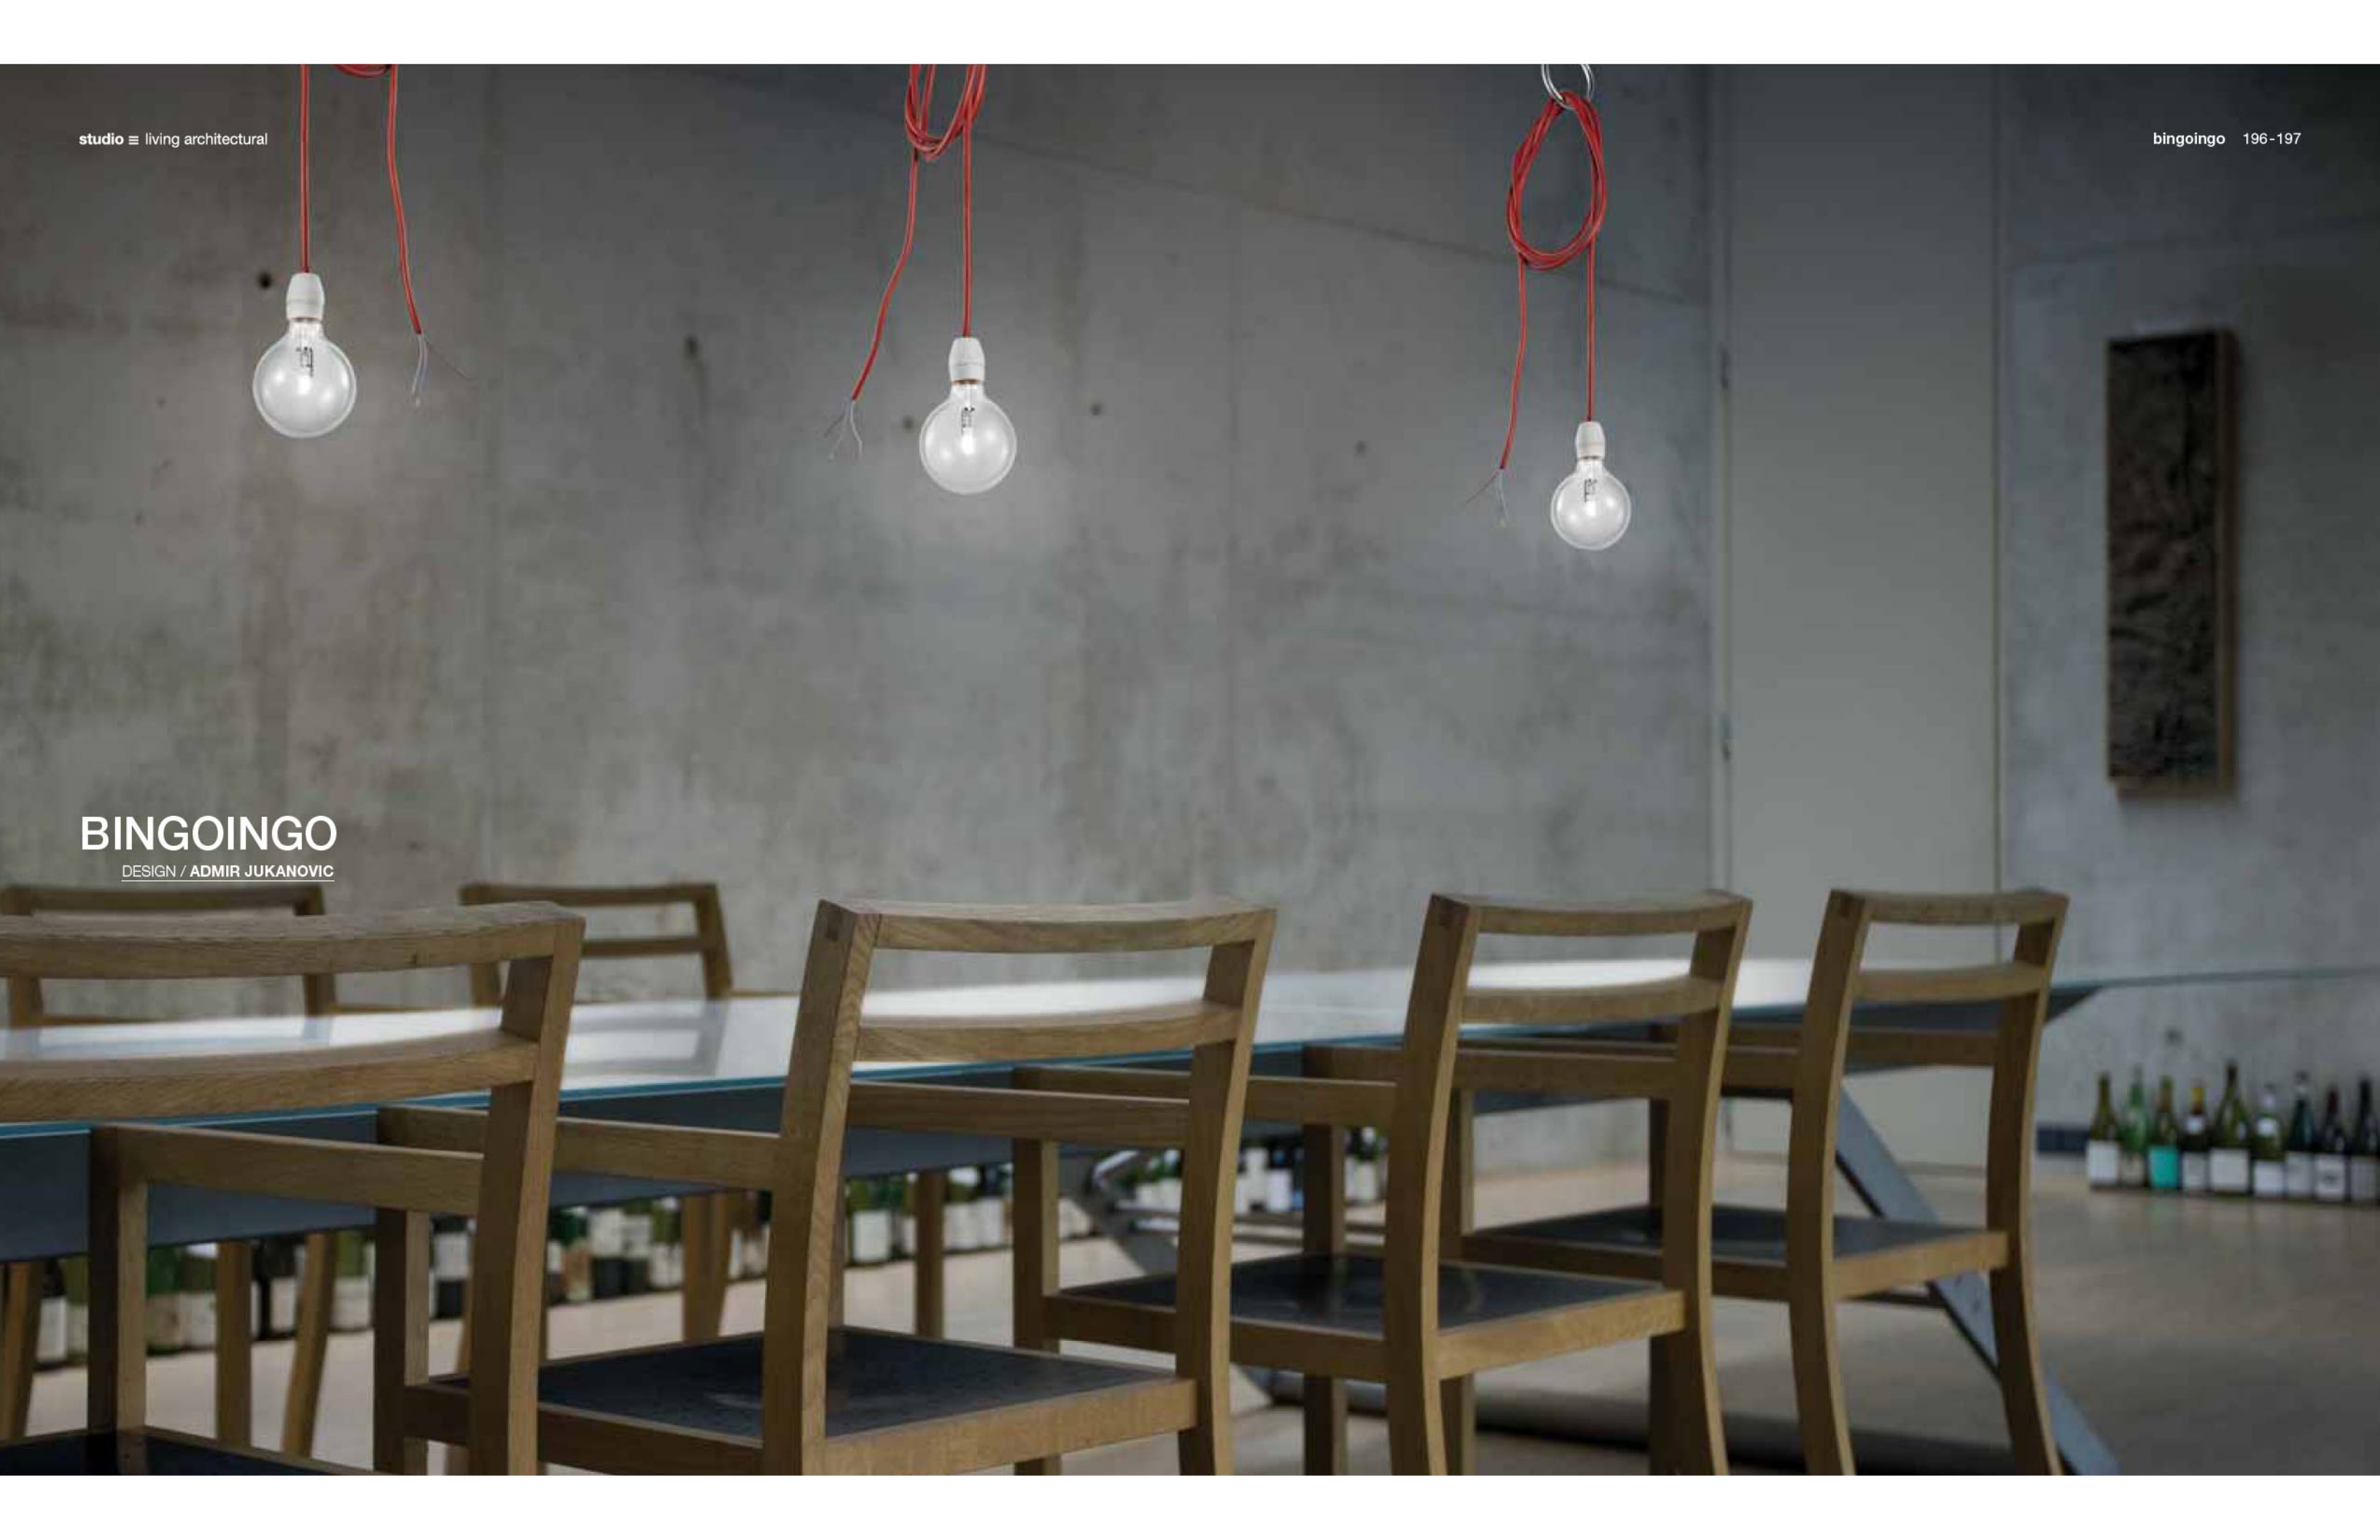

BINGOINGO

DESIGN / ADMIR JUKANOVIC

- Hanging lamp in red brick rubber tube with elements in zinc-plated metal and with touch-dimmer switch - Hängeleuchte aus Gummirohr in der Farbe rotem Backstein, mit Elementen aus verzinktem Metall und mit Schalter vom Typ Touch-Dimmer - Suspension en tube en caoutchouc couleur brique rouge avec éléments en métal zingué et avec allumage par gradateur tactile - Lámpara de suspensión en tubo de goma color de ladrillo rojo con elementos en metal galvanizado y con dispositivo de encendido touch-dimmer - Подвесной светильник в виде резиновой трубы красного цвета с темным оттенком из оцинкованного металла и с механизмом включения touch-dimmer -

BINGOINGO

Colore/Color ●

1 x 40W E27 230V 

Certificazioni/Certifications

Lampada a sospensione in tubo di gomma colore rosso mattone con elementi in metallo zincato e con dispositivo accensione touch-dimmer.