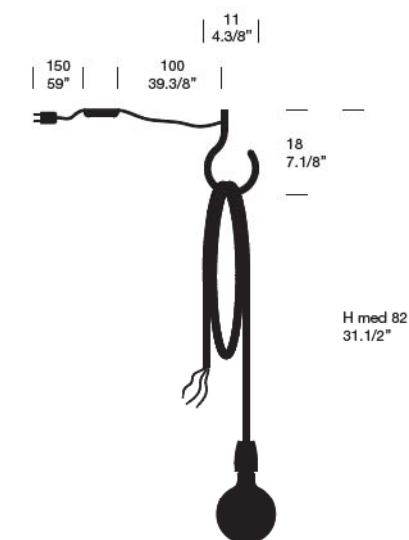

BINGOINGO

DESIGN / ADMIR JUKANOVIC

- Hanging lamp in red brick rubber tube with elements in zinc-plated metal and with touch-dimmer switch - Hängeleuchte aus Gummirohr in der Farbe rotem Backstein, mit Elementen aus verzinktem Metall und mit Schalter vom Typ Touch-Dimmer - Suspension en tube en caoutchouc couleur brique rouge avec éléments en métal zingué et avec allumage par gradateur tactile - Lámpara de suspensión en tubo de goma color de ladrillo rojo con elementos en metal galvanizado y con dispositivo de encendido touch-dimmer - Подвесной светильник в виде резиновой трубы красного цвета с темным оттенком из оцинкованного металла и с механизмом включения touch-dimmer -

BINGOINGO

Colore/Color ●

1 x 40W E27 230V 

Certificazioni/Certifications

Lampada a sospensione in tubo di gomma colore rosso mattone con elementi in metallo zincato e con dispositivo accensione touch-dimmer.