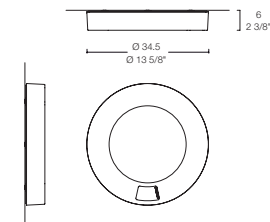

Bluma

Design: Alessandro Crosera

Lampada da
parete/soffitto

Diffusore:
Metacrilato satinato.

Montatura:
Acciaio lucido.

TYPE: Wall/ceiling lamp.
DIFFUSER: Satin methacrylate
CONSTRUCTION: Polished steel

TYPE: Applique/plafonnier.
DIFFUSEUR: Métacrylate satiné
ARMATURE: Acier poli

Size

Light ○ 1 x 55W 2Gx13

CE 