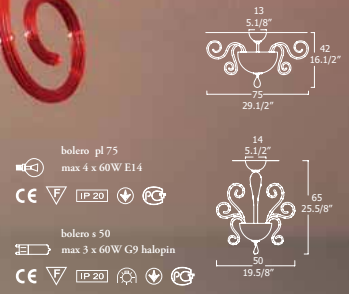

Bolero
PL 75 & S 50
design Carlo Nason

bolero pl 75
max 4 x 60W E14

bolero s 50
max 3 x 60W G9 halopin

BOLERO S 50

<p>TIPO Lampada da soffitto/ Lampada a sospensione</p> <p>DIFFUSORE Vetro soffiato, interamente lavorato a mano. A coste per le versioni cristallo, rosso o liscio per la versione biancolatte</p> <p>COLORE DIFFUSORE Cristallo, rosso o biancolatte</p> <p>SUPPORTO Metallo cromato</p> <p>LAMPENART Deckenleuchte/ Hängeleuchte</p> <p>SCHIRM Mundgeblasenes und Zur Gänze handgearbeitetes Glas. Rippengedrucktes für die Versionen Kristall, und Rot oder glatt für die Version Milchglas</p> <p>GLASFARBE Kristall, Rot oder Weiss</p> <p>GESTELL Verchromtes Metall</p>	<p>TIPO Ceiling lamp/ Hanging lamp</p> <p>DIFFUSOR Entirely hand-made blown glass, entièrement travaillé à la main. Nervures estampées pour les versions cristal, rouge ou lisse pour la version blanc lait</p> <p>COULEUR DIFFUSOR Cristal, rouge ou blanc lait</p> <p>FRAME Chromed metal</p> <p>TIPO Lámpara de techo/ Lámpara de suspensión</p> <p>DIFUSOR Cristal soplado y completamente elaborado a mano. Con nervaduras grabadas para las version cristal, rojo o liso para la version blanco leche</p> <p>COLOR DIFUSOR Cristal, rojo o blanco</p> <p>SOPORTE Metal cromado</p>	<p>TIPO Plafonnier/ Suspension</p> <p>DIFFUSEUR Verre soufflé, entièrement travaillé à la main. Nervures estampées pour les versions cristal, rouge ou lisse pour la version blanc lait</p> <p>COULEUR DIFFUSEUR Cristal, rouge ou blanc lait</p> <p>ARMATURE Métal chromé</p> <p>ТИП Лампа для потолка/ Лампа подвесная</p> <p>РАССЕИВАТЕЛЬ Выдуванное стекло, полностью выработано вручную. Рифлёное в моделях прозрачной, красной или молочно-белой модели</p> <p>ЦВЕТ РАССЕИВАТЕЛЯ Прозрачное, красное или молочно-белое</p> <p>АРМАТУРА Хромированный металл</p>
--	--	---