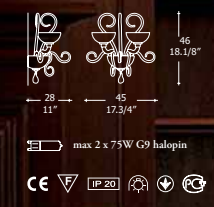

TIPO Lampada da parete DIFFUSORE Vetro soffiato, interamente lavorato a mano. A coste per le versioni cristallo, rosso o liscio per la versione biancolatte COLORE DIFFUSORE Cristallo, rosso o biancolatte SUPPORTO Metallo cromato TIPO Applique DIFFUSOR Verre soufflé, entièrement travaillé à la main. Nervures estampées pour les versions cristal, rouge ou lisse pour la version blanc lait COULEUR DIFFUSOR Cristal, rouge ou blanc lait ARMATURE Métal chromé TIPO Lámpara de pared DIFUSOR Cristal soplado y completamente elaborado a mano. Con nervaduras grabadas para las version cristal, rojo o liso para la version blanco leche COLOR DIFUSOR Cristal, rojo o blanco SOPORTE Metal cromado	TIPO Wall lamp DIFFUSER Entirely hand-made blown glass, Pressed in ribs for the crystal, red versions or smooth for the milky white version DIFFUSER COLOUR Crystal, red or white FRAME Chromed metal LAMPENART Wandleuchte SCHIRM Mundgeblasenes und Zur Gänze handgearbeitetes Glas. Rippengedrucktes für die Versionen Kristall, und Rot oder glatt für die Version Milchglas GLASFARBE Kristall, Rot oder Weiss GESTELL Verchromtes Metall ТИП Настенная лампа РАССЕИВАТЕЛЬ Выдуванное стекло, полностью выработано вручную. Рифлёное в моделях прозрачной, красной или гладкое в молочно-белой модели. ЦВЕТ РАССЕИВАТЕЛЯ Прозрачное, красное или молочно-белое АРМАТУРА Хромированный металл