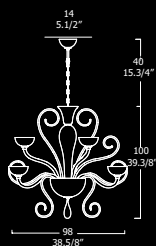

Bolero

L 9

Design Carlo Nason

TIPO
Lampadario a 9 luci

COLORE DIFFUSORE
Cristallo, rosso o biancolatte

SUPPORTO
Metallo cromato

TIPO
Lustre à 9 lampes

COULEUR DIFFUSEUR
Cristal, rouge ou blanc laiteux

ARMATURE
Métal chromé

TIPO
Araña con 9 brazos

COLOR DIFUSOR
Cristal, rojo o blanco

SOPORTE
Metal cromado

TIPO
9 lights chandelier

DIFFUSER COLOR
Crystal, red or white

FRAME
Chromed metal

LAMPENART
9 Armen Leuchter

FARBE LAMPENSCHIRM
Kristallglas, rot oder Milchglas

LAMPE
Verchromtes Metall

ТИП
Люстра с 9 лампочками

ДИФФУЗОР
Дутое стекло, полностью ручной обработки.

ЦВЕТ ДИФФУЗОРА

Кристалл, красный или белый-молочный

ПОДСТАВКА
Хромированный металл

max 9 x 75W G9 halopin
max 6 x 20W G4 12V