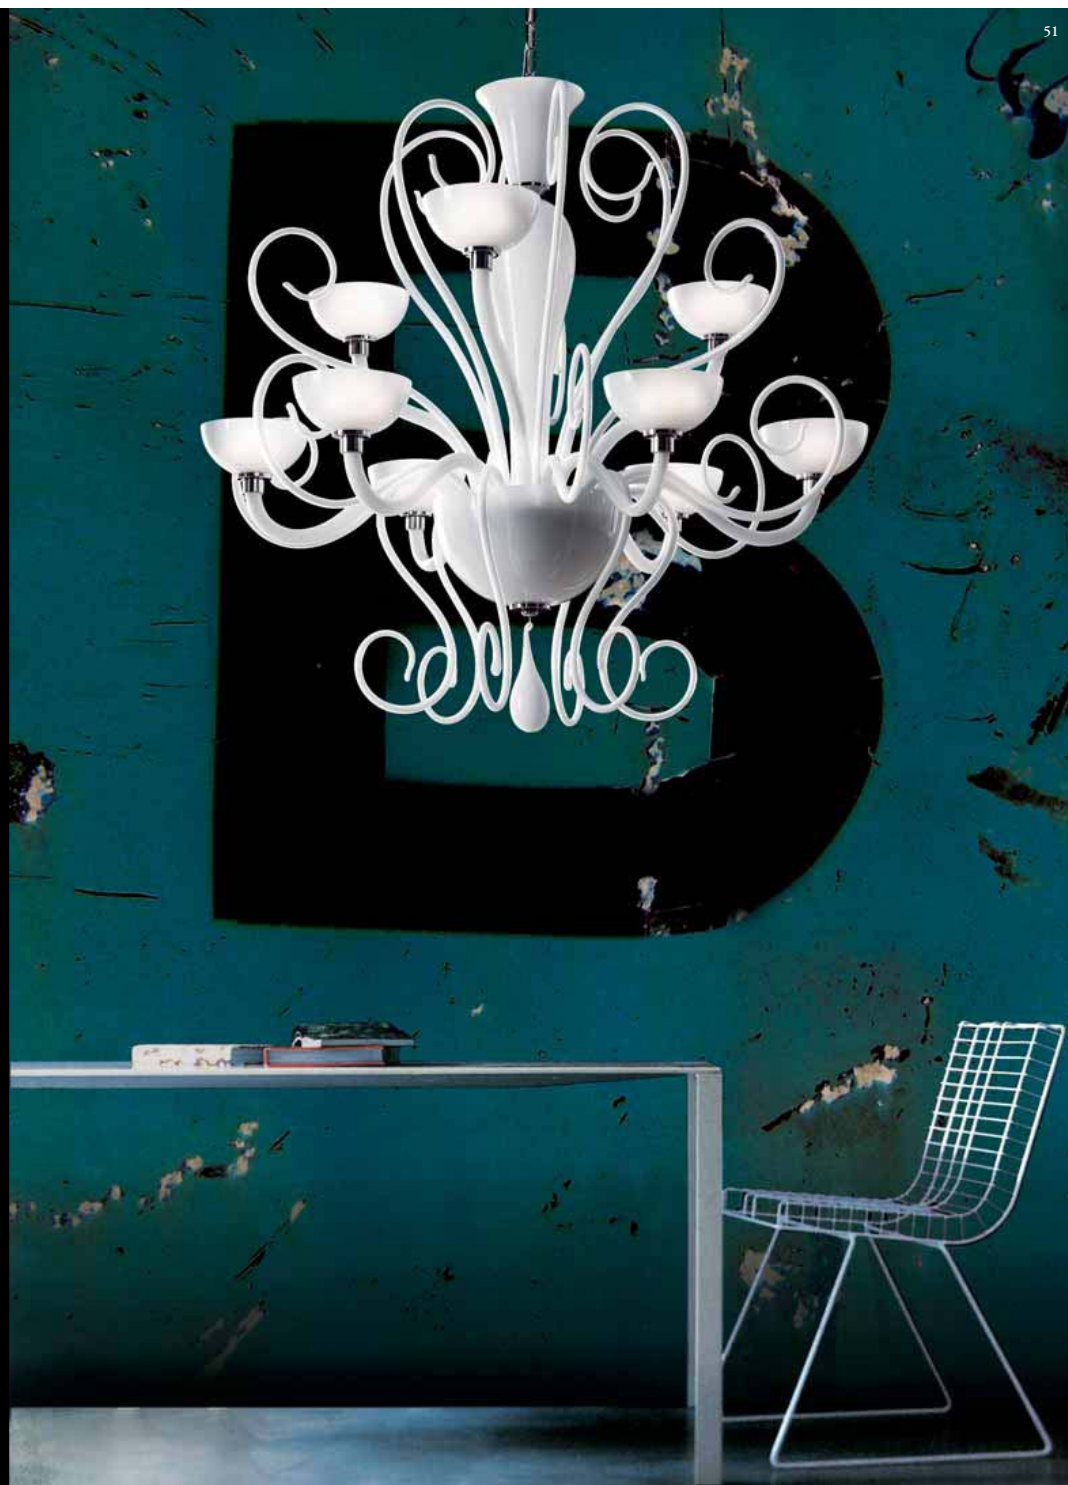

Bolero

L 9

Design Carlo Nason

TIPO
Lampadario a 9 luci

COLORE DIFFUSORE
Cristallo, rosso o biancolatte

SUPPORTO
Metallo cromato

TIPO
Lustre à 9 lampes

COULEUR DIFFUSEUR
Cristal, rouge ou blanc laiteux

ARMATURE
Métal chromé

TIPO
Araña con 9 brazos

COLOR DIFUSOR
Cristal, rojo o blanco

SOPORTE
Metal cromado

TIPO
9 lights chandelier

DIFFUSER COLOR
Crystal, red or white

FRAME
Chromed metal

LAMPENART
9 Armen Leuchter

FARBE LAMPENSCHIRM
Kristallglas, rot oder Milchglas

LAMPE
Verchromtes Metall

ТИП
Люстра с 9 лампочками

ДИФФУЗОР
Дутое стекло, полностью ручной обработки.

ЦВЕТ ДИФФУЗОРА

Кристалл, красный или белый-молочный

ПОДСТАВКА
Хромированный металл

max 9 x 75W G9 halopin
max 6 x 20W G4 12V