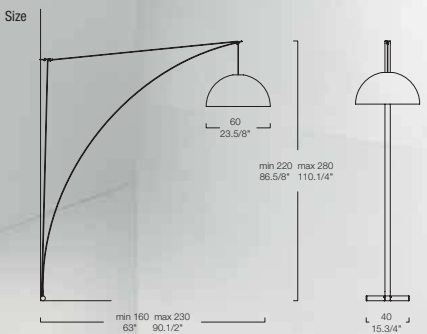

BOW

Design: Valerio Corretti e V12 Design

alternative life!

BOW?

terra

Design: Valerio Cometti e V12 Design

- Light
- 1 x max 100W E27
 - 1 x max 150W E27
 - 1 x max 30W E27 PL-EL/T

progettata
per importanti
spazi