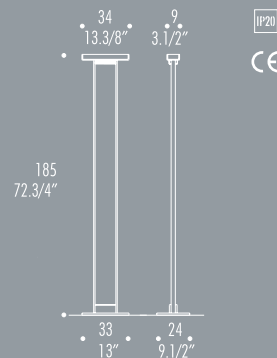

TR

BRICK | Design Matteo Thun

BRICK TR

Lampada da terra con diffusore in vetro soffiato bianco, decoro in vetro stampato cristallo satinato. Struttura in metallo cromato.

Floor lamp with blown glass diffuser with a clear crystal ribbed accent. Metal structure in polished chrome.

Bodenleuchten mit weißem mundgeblasenem Glasdiffusor und mit einer Verzierung aus gepreßtem satiniertem Kristallglas gerippt. Struktur aus verchromtem Metall.

Lampadaire en verre soufflé blanc. Motif en verre imprimé cristal satiné. Structure en métal chromé.

Lámpara de pie en vidrio soplado blanco. Decoro en vidrio impreso cristal satinado. Estructura en metal cromado.

Напольный светильник с диффузором из белого дутого стекла, узор из штампованного сатинированного стекла цвета хрустала. Металлическая хромированная структура.

AL max 1x160W-220/240V-R7s (117 mm) + dimmer 