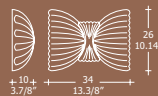

Butterfly P

design Marina Toscano

TIPO
Lampada da parete

DIFFUSORE
Vetro colorato con
decoro a fracco

SUPPORTO
Metallo laccato bianco
con particolari in
oro 24 K

TYPE
Applique

DIFFUSEUR
Verre coulé et
pressé par "fracco"

ARMATURE
Métal laqué blanc
avec détails
dorés 24 K

TIPO
Lámpara de pared

DIFUSOR
Cristal colado
y curvado
con "fracco"

max 2 x 75W E27
oppure or
 max 2 x 75W E27
oppure or
 max 2 x 15W E27 PL-EL/T