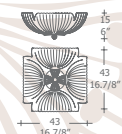

TYPE
Ceiling lamp

DIFFUSER
Curved cast glass
pressed
with "fracco"

**DIFFUSER
COLOUR**
Crystal "graniglia",
glass detail with
leaf-gold

FRAME
White lacquered metal
with golden detail 24 K

max 4 x 75W E27
oppure or
 max 4 x 15W E27 PL-EL/T

TYPE
Plafonnier

DIFFUSEUR
Verre coulé et
courbé
par "fracco"

**COULEUR
DIFFUSEUR**
Cristal "graniglia",
détail en verre avec
feuille d'or

ARMATURE
Métal laqué blanc
avec détail
doré 24 K

LAMPENART
Deckenleuchte

SCHIRM
Gebogenes und
gegossenes
Glas gedruckt
auf "fracco"

GESTELL
Weiss lackiertes Metall
mit vergoldeter
Applikation 24 K

TIPO
Lámpara de techo

SOPORTE
Metal lacado
blanco, detalle
dorado 24 K

ТИП
Потолочный
светильник

РАССЕИВАТЕЛЬ
Изогнутое литое
прессованное
"fracco" стекло

**ЦВЕТ
РАССЕИВАТЕЛЯ**
Прозрачный "graniglia",
вставки из стекла
и сусального золота

АРМАТУРА
Белый лакированный
металл с золотыми
вставками 24 K