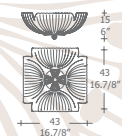

max 4 x 75W E27
oppure or
 max 4 x 15W E27 PL-EL/T