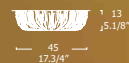

campiello PL35
max 4 x 60W E14

campiello PL45
max 4 x 60W E27

campiello PL65
max 6 x 60W E27

CE

Campiello

PL 35 - PL 45 - PL 65

design Ufficio Stile Gallery Vetri d'Arte