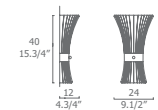

Canaletto P

design Ufficio Stile Gallery Vetri d'Arte

TIPO
Lampada da parete

**COLORE
DIFFUSORE**
Cristallo graniglia
o ambra graniglia

SUPPORTO
Metallo laccato oro
con particolari dorati

TYPE
Wall lamp

DIFFUSER
Curved cast glass
pressed with "fracco"

**DIFFUSER
COLOUR**
Crystal "graniglia"
or amber yellow
"graniglia"

FRAME
Golden lacquered metal
with golden details

TYPE
Applique

DIFFUSEUR
Verre coulé, courbé et
pressé par "fracco"

**COULEUR
DIFFUSEUR**
Cristal "graniglia" ou
yaune ambre "graniglia"

ARMATURE
Métal laqué doré
avec détails doré

LAMPENART
Wandleuchte

SCHIRM
Gebogenes und gegossenes
Glas gedruckt auf "fracco"

GLASFARBE
Kristall "graniglia"
oder Bernstein "graniglia"

GESTELL
Vergoldetes lackiertes
Metall mit vergoldetem
Applikationen

TIPO
Lámpara de pared

DIFUSOR
Plancha de cristal colado
y curvado con "fracco"

COLOR DIFUSOR
Cristal "graniglia"
o ámbar "graniglia"

SOPORTE
Metal lacado dorado
con detalles dorado

ТИП
Бра

РАСSEИВАТЕЛЬ
Изогнутое литое
прессованное
"fracco" стекло

**ЦВЕТ
РАСSEИВАТЕЛЯ**
Желтый янтгарь
"graniglia" или
прозрачный "graniglia"

ПОДСТАВКА
Пакированное золото
металл с золотыми
вставками

max 1 x 60W E14

+ max 1 x 40W E14