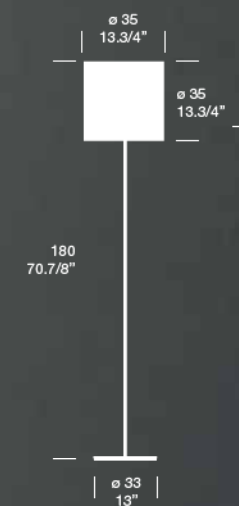

Lampada da appoggio con diffusore cilindrico in vetro soffiato satinato bianco. Strutture in metallo nickel spazzolato.

— Floor lamp with cylindrical diffuser in white satin-finished blown glass. Frames in brushed nickel-metal — Stehleuchte mit zylindrischem Schirm aus weiß-satiniertem geblasenem Glas. Gestelle aus gebürstetem Nickel-Metall — Lampadaire avec diffuseur cylindrique en verre soufflé satiné blanc. Armatures en métal nickel brossé — Lámpara de suelo con difusor cilíndrico en vidrio soplado satinado blanco. Estructuras de metal níquel cepillado — Напольный светильник с цилиндрическим диффузором из белого сатинового дутого стекла. Структуры из полированного никеля —

CELINE TR35

Colore/Color

AL max 1 x 205W-220/240W-E27 + dimmer

Certificazioni/Certifications

CELINE

DESIGN / LEUCOS DESIGN TEAM