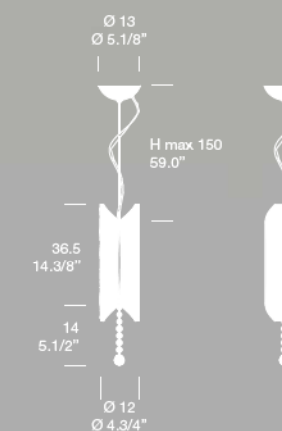

CHARME

DESIGN / MARINA TOSCANO

Lampada a sospensione con diffusore in vetro bianco curvato e serigrafato con decoro bianco o in metallo prezioso oro o platino. Pendagli in cristallo trasparente molato. Struttura in metallo cromato.

CHARME S

Colori/Colors

max 1 x 77W E27

max 1 x 150W E27

Certificazioni/Certifications