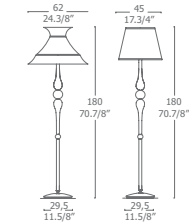

Cheope TR
design Ufficio Stile
Gallery Vetri d'Arte

TIPO

Lampada da terra

DIFFUSORE

COLORE

SUPPORTO

TYPE

Lampadaire

DIFFUSEUR

COULEUR

ARMATURE

TIPO

Lámpara de pie

DIFUSOR

COLOR DIFUSOR

SOPORTE

TYPE

Floor lamp

DIFFUSER

DIFFUSER

FRAME

LAMPENART

Stehleuchte

SCHIRM

GLASFARBE

GESTELL

ТИП

Торшер

РАСЦЕИВАТЕЛЬ

ЦВЕТ

ПОДСТАВКА

max 1 x 150W E27
oppure or
max 1 x 23W E27 PL - E1/T