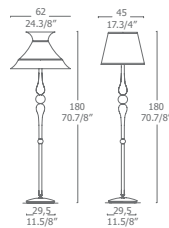

Cheope

Cheope TR
design Ufficio Stile
Gallery Vetri d'Arte

TIPO
Lampada da terra

TYPE
Lampadaire

TIPO
Lámpara de pie

SOPORTE
Metal dorado 24K para la versión ámbar y rojo o metal cromado para la versión cristal y negro