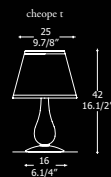

max 1 x 75W E27
oppure or
max 1 x 15W E27 PL - EL/T