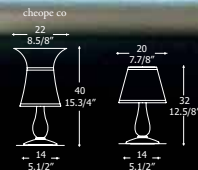

TIPO
Lampada da comodino/
Lampada da tavolo

TIPO
Lampe de chevet/
Lampe de table

TIPO
Lámpara de mesilla/
Lámpara de mesa

TIPO
Bedside lamp/
Table lamp

LAMPENART
Nachtschleuchte/
Tischleuchte

ТИП
Настенная лампа

**ЦВЕТ
ДИФФУЗОРА**
Абажур белый для
версии Муар, белый или
черный для версии с
перьями (Cheope co).
Абажур бежевый (Cheope
t). Стекло амбра, кристалл,
красный или черный.

ПОДСТАВКА
Металл с
позолотой 24K для
версии амбра и красной
или хромированный
металл для версии
кристалл и черной.

Cheope

Cheope CO & Cheope T
design Ufficio Stile
Gallery Vetri d'Arte

max 1 x 60W E14
oppure or
max 1 x 11W E14 PL - EL/T