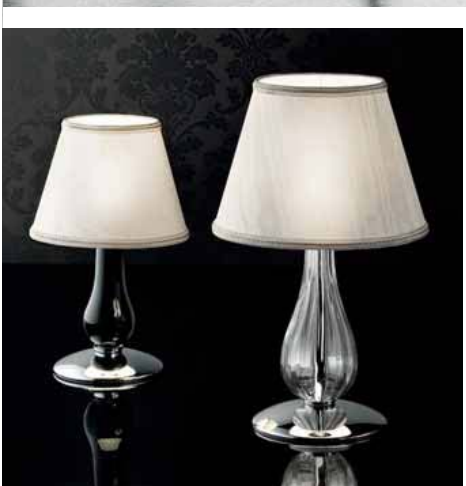

★CHEOPE T - CHEOPE CO