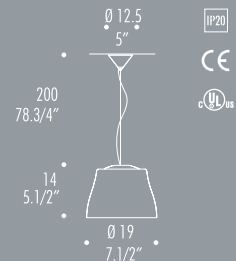

K max 1x42W-250V-E27