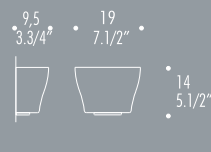

IP20

CE

ADA

cULus

AL max 1x100W-250V-B15d