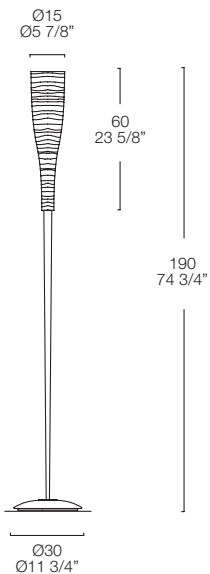

Ø D 15-5.7/8" ~ HD 60-23.5/8" ~ H 190-74.3/4"

Disponibile/Available

Colori/Colors

Ø D 60-23.5/8" ~ H D 35.5-14" ~ H 153-60.1/4"

Disponibile/Available

Colori paralume/Colors lampshade

#### Montatura/Construction/Armature/Gestell/Soporte/ОПРАВА

1 x max 150W alogeno doppio bulbo E27

278/279