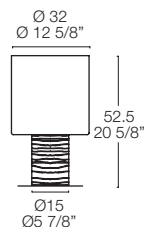

Colore diffusore/Diffuser colour/Couleur du Diffuseur/Farbe des schirm/Color difusor/ЦВЕТ ПЛАФОНА

Argento, biancolatte, rosso bordeaux, testa di moro, nero, satinati oppure cristallo trasparente o cristallo con finitura a specchio / Silver, white, red bordeaux, brown, black layered, satin-finish or transparent or crystal, mirror finish / Verre gravé argent, blanc, rouge bordeaux, marron, noir enchemisé, satiné ou verre transparent ou cristal, finissage à miroir / Silber, Weiß, Rot bordeaux, Braun, Schwarz geschichtet, satiniert oder transparentes Glas oder Kristall mit Spiegeleffekt / Plata, blanco, espejo, rojo bordeaux, marrón, negro encamisado, satinado o cristal transparente o cristal con acavado espejo / Серебряный, белый, красно-бордовый, темно-коричневый, черный с матовой поверхностью, прозрачное или прозрачное с зеркальным покрытием.

Montatura/Construction/Armature/Gestell/Soporte/ОПРАВА

Metallo grigio chiaro / Grey lacquered metal / Métal verni gris / Graues Metall / Metal barnizado gris claro / Светло-серый металл.

CLASS

pagina/page 200

Terra/Floor lamp/Lampadaire/Stehleuchte/Lámpara de pie/торше

Diffusore/Diffuser/Diffuseur/Schirm/Difusor/ПЛАФОН

Montatura/Construction/Armature/Gestell/Soporte/ОПРАВА

1 x max 150W alogeno doppio bulbo E27

278/279

CLASS

Design Ufficio Stile I Tre

Diffusore/Diffuser/Diffuseur/Schirm/Difusor/ПЛАФОН

Vetro soffiato, incamiciato e satinato con base molata / Satin-finish, layered and blown glass with hand grounded glass base / Verre soufflé, enchemisé et satiné avec base gravé / Mundgeblasenes geschichtetes und satiniertes Glas / Cristal soplado, encamisado y satinado con base molada / Белое стекло, основание из матового стекла белое.

Colore diffusore/Diffuser colour/Couleur du Diffuseur/Farbe des schirm/Color difusor/ЦВЕТ ПЛАФОНА

Biancolatte, Base nei colori argento, biancolatte, rosso Bordeaux, testa di moro e nero / White, Base silver, white, red bordeaux, brown and black / Blanc, Base blanc, rouge bordeaux, argent, marron et noir / Weiß, Fuss aus Glas weiß, rot bordeaux, silber, braun und schwarz graviert / Blanco, Base blanco, rojo bordeaux, plata, marrón y negro / Белое. Основание в цвете серебро, белое, красный бордо, коричневый и черный.

CLASS

pagina/page 240

Comodino/Night table lamp/Lampe de chevet/Nachtischleuchte/Mesilla/настольная лампа

Montatura/Construction/Armature/Gestell/Soporte/ОПРАВА

Metallo cromato nero / Black chromed metal / Métal noir / Schwarzes Metall / Metal negro cromado / Черный хромированный металл.