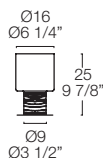

Diffusore/Diffuser/Diffuseur/Schirm/Difusor/ПЛАФОН

Montatura/Construction/Armature/Gestell/Soporte/ОПРАВА

Base/Base/Base/Fuss/Base/ОСНОВАНИЕ

1 x max 60W Globe G120 E27