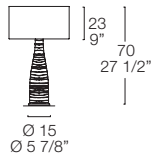

Colore diffusore/Diffuser colour/Couleur du Diffuseur/Farbe des schirm/Color difusor/ЦВЕТ ПЛАФОНА

Paralume bianco, beige o nero. Vetro biancolatte / Lampshade white, beige or black. White glass / Abat-jour couleur blanc, beige ou noir. Verre blanc / Lampenschirm Weiß, Elfenbein oder Schwarz. Weiß Glas / Pantalla color blanco, beige o negro. Cristal blanco / Абажур цвета слоновой бѣлой, гласѣ или черной. Стекло молочное.

Montatura/Construction/Armature/Gestell/Soporte/ОПРАВА

Metallo grigio chiaro / Grey lacquered metal / Métal verni gris / Graues Metall / Metal barnizado gris claro / Светло-серый металл.

CLASS PLUS

pagina/page 238

Tavolo/Table lamp/Lampe de table/Tischleuchte/Sobremesa/настольная лампа

Diffusore/Diffuser/Diffuseur/Schirm/Difusor/ПЛАФОН

Montatura/Construction/Armature/Gestell/Soporte/ОПРАВА

Base/Base/Base/Fuss/Base/ОСНОВАНИЕ

Doppia accensione / Double switch / Double circuit d'allumage / Serienschaltung / Doble encendido / Двойное включение.

1 x max 100W E27

+

3 x max 25W Halopin G9

o/or/ou/oder/o/или

1 x max 100W Globe 120 E27

+

3 x max 25W Halopin G9

Ø 42,5
Ø 16 3/4"