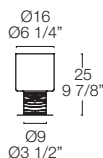

Diffusore/Diffuser/Diffuseur/Schirm/Difusor/ПЛАФОН

Montatura/Construction/Armature/Gestell/Soporte/ОПРАВА

Base/Base/Base/Fuss/Base/ОСНОВАНИЕ

1 x max 60W Globe G120 E27

CLASS

pagina/page 241

Tavolo/table lamp/lampe de table/Tischleuchte/Sobremesa/настольная лампа