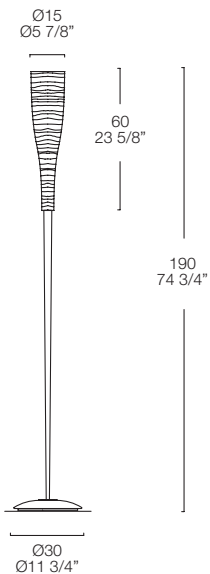

ØD 42.5-16.3/4" ~ ØB 15-5.7/8" ~ H 70-27.1/2"

Disponibile/Available

Colori paralume/Colors lampshade

CLASS

Design Ufficio Stile I Tre

Vetro soffiato, incamiciato e satinato con base molata / Satin-finish, layered and blown glass with hand ground glass base / Verre soufflé, enchemisé et satiné avec base gravé / Mundgeblasenes geschichtetes und satiniertes Glas / Cristal soplado, encamisado y satinado con base molada / Белое стекло, основание из матового стекла белое.

CLASS Ø D 16-6.1/4" ~ Ø B 9-3.1/2" ~ H 25-9.7/8"

CLASS Ø D 32-12.5/8" ~ Ø B 15-5.7/8" ~ H 52.5-20.5/8"

Disponibile/Available

Colori/Colors

CLASS

Design Ufficio Stile I Tre

Diffusore/Diffuser/Diffuseur/Schirm/Difusor/ПЛАФОН

Terra/Floor lamp/Lampadaire/Stehleuchte/Lámpara de pie/торше

Diffusore/Diffuser/Diffuseur/Schirm/Difusor/ПЛАФОН

Montatura/Construction/Armature/Gestell/Soporte/ОПРАВА

1 x max 150W alogena doppio bulbo E27