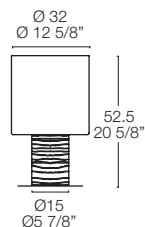

Colore diffusore/Diffuser colour/Couleur du Diffuseur/Farbe des schirm/Color difusor/ЦВЕТ ПЛАФОНА

Argento, biancolatte, rosso bordeaux, testa di moro, nero, satinati oppure cristallo trasparente o cristallo con finitura a specchio / Silver, white, red bordeaux, brown, black layered, satin-finish or transparent or crystal, mirror finish / Verre gravé argent, blanc, rouge bordeaux, marron, noir enchemisé, satiné ou verre transparent ou cristal, finissage à miroir / Silber, Weiß, Rot bordeaux, Braun, Schwarz geschichtet, satiniert oder transparentes Glas oder Kristall mit Spiegeleffekt / Plata, blanco, espejo, rojo bordeaux, marrón, negro encamisado, satinado o cristal transparente o cristal con acavado espejo / Серебряный, белый, красно-бордовый, темно-коричневый, черный с матовой поверхностью, прозрачное или прозрачное с зеркальным покрытием.

Montatura/Construction/Armature/Gestell/Soporte/ОПРАВА

Metallo grigio chiaro / Grey lacquered metal / Métal verni gris / Graues Metall / Metal barnizado gris claro / Светло-серый металл.

CLASS

pagina/page 200

Terra/Floor lamp/Lampadaire/Stehleuchte/Lámpara de pie/торше

Diffusore/Diffuser/Diffuseur/Schirm/Difusor/ПЛАФОН

Montatura/Construction/Armature/Gestell/Soporte/ОПРАВА

1 x max 150W alogena doppio bulbo E27

278/279

CLASS

Design Ufficio Stile I Tre

Diffusore/Diffuser/Diffuseur/Schirm/Difusor/ПЛАФОН

Vetro soffiato, incamiciato e satinato con base molata / Satin-finish, layered and blown glass with hand grounded glass base / Verre soufflé, enchemisé et satiné avec base gravé / Mundgeblasenes geschichtetes und satiniertes Glas / Cristal soplado, encamisado y satinado con base molada / Белое стекло, основание из матового стекла белое.

Colore diffusore/Diffuser colour/Couleur du Diffuseur/Farbe des schirm/Color difusor/ЦВЕТ ПЛАФОНА

Biancolatte, Base nei colori argento, biancolatte, rosso Bordeaux, testa di moro e nero / White, Base silver, white, red bordeaux, brown and black / Blanc, Base blanc, rouge bordeaux, argent, marron et noir / Weiß, Fuss aus Glas weiß, rot bordeaux, silber, braun und schwarz graviert / Blanco, Base blanco, rojo bordeaux, plata, marrón y negro / Белое. Основание в цвете серебро, белое, красный бордо, коричневый и черный.

CLASS

pagina/page 240

Comodino/Night table lamp/Lampe de chevet/Nachttschleuchte/Mesilla/настольная лампа

Montatura/Construction/Armature/Gestell/Soporte/ОПРАВА

Metallo cromato nero / Black chromed metal / Métal noir / Schwarzes Metall / Metal negro cromado / Черный хромированный металл.