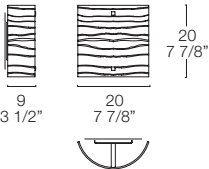

CLASS

Design Ufficio Stile I Tre

Diffusore/Diffuser/Diffuseur/Schirm/Difusor/ПЛАФОН

Vetro soffiato, incamiciato con molatura eseguita a mano / Layered and blown glass, hand grounded / Verré enchemisé et soufflé, gravé à la main / Mundgeblasenes, geschichtetes und graviert Glas / Cristal soplado y encamisado, molado a mano / белое Матовое стекло ручной работы.

Colore diffusore/Diffuser colour/Couleur du Diffuseur/Farbe des schirm/Color difusor/ЦВЕТ ПЛАФОНА

Biancolatte satinato / White satin finish / Blanc satiné / Weiß satiniertes / Blanco satinado / белое Матовое стекло ручной работы.

Montatura/Construction/Armature/Gestell/Soporte/ОПРАВА

Metallo bianco con particolari a vista cromo lucido / White lacquered metal with chromed details / Métal laqué blanc avec détails chromés / Weiß Metall mit verchromten Details / Metal barnizado blanco, detalles del cristal cromados brillantes / белый металл с хромированный или золотыми деталями.

CLASS

pagina/page 44

Parete/Wall lamp/Applique/Wandleuchte/Aplique/Бра

Diffusore/Diffuser/Diffuseur/Schirm/Difusor/ПЛАФОН

Montatura/Construction/Armature/Gestell/Soporte/ОПРАВА

1 x max 100W E27 incandescenza

o/or/ou/oder/o/или

1 x max 100W E27 alogena