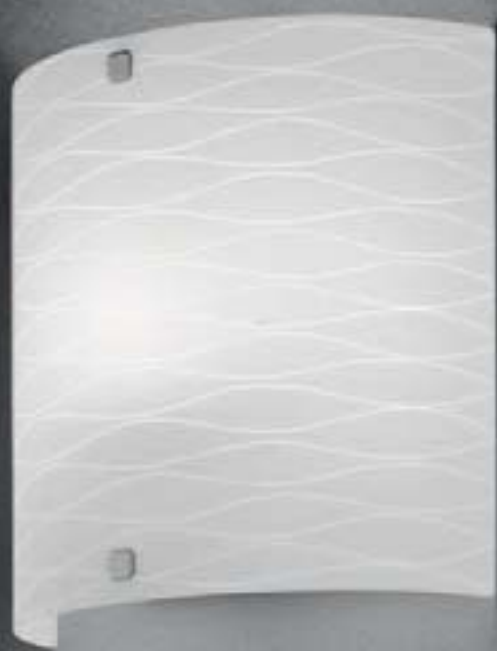

CLASS

Design Ufficio Stile I Tre

Vetro soffiato, incamiciato e satinato con molatura eseguita a mano / Satin-finish, layered and blown glass with hand ground glass / Verré soufflé, enchemisé, satiné et gravé à la main / Mundgeblasenes, geschichtetes, satiniertes und graviertes Glas / Cristal soplado, encamisado, satinado y molado a mano / Стекло дутое, матовое с элементами ручной работы.

L 20-7.7/8" ~ H 20-7.7/8" ~ P 9-3.1/2"

Disponibile/Available

Colore/Color

CLASS

Design Ufficio Stile I Tre

Diffusore/Diffuser/Diffuseur/Schirm/Difusor/ПЛАФОН

Vetro soffiato, incamiciato con molatura eseguita a mano / Layered and blown glass, hand grounded / Verré enchemisé et soufflé, gravé à la main / Mundgeblasenes, geschichtetes und graviert Glas / Cristal soplado y encamisado, molado a mano / белое Матовое стекло ручной работы.

Colore diffusore/Diffuser colour/Couleur du Diffuseur/Farbe des schirm/Color difusor/ЦВЕТ ПЛАФОНА

Biancolatte satinato / White satin finish / Blanc satiné / Weiß satiniertes / Blanco satinado / белое Матовое стекло ручной работы.