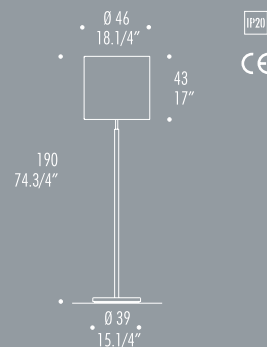

K max 3x70W-220/240V-E27 + dimmer
AL max 1x120W-220/240V-E27-PAR 38